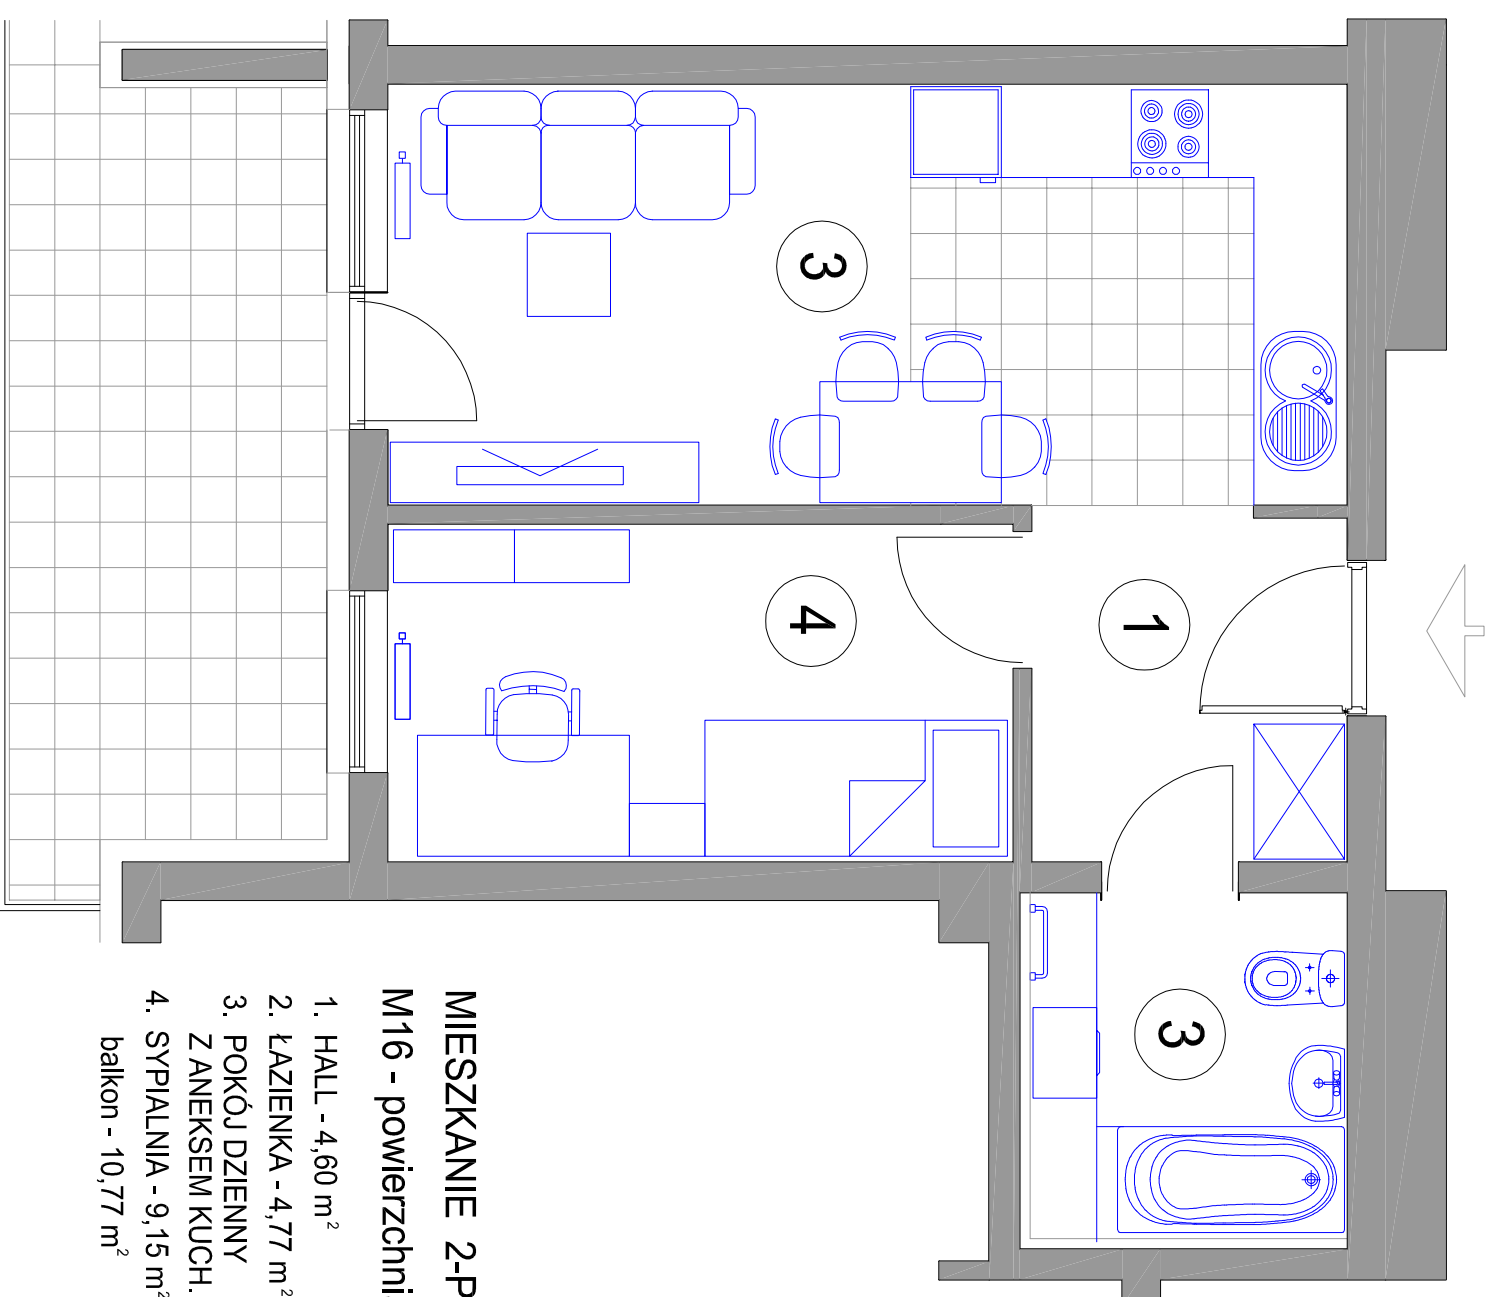

- MIESZKANIE 2-POKOJOWE**
M16 - powierzchnia ok. 36,26 m²
1. HALL - 4,60 m²
 2. ŁAZIENKA - 4,77 m²
 3. POKÓJ DZIENNY
Z ANEKSEM KUCHN. - 17,74 m²
 4. SYPIALNIA - 9,15 m²
balkon - 10,77 m²

BUDYNEK J1 II PIĘTRO mieszkanie M16