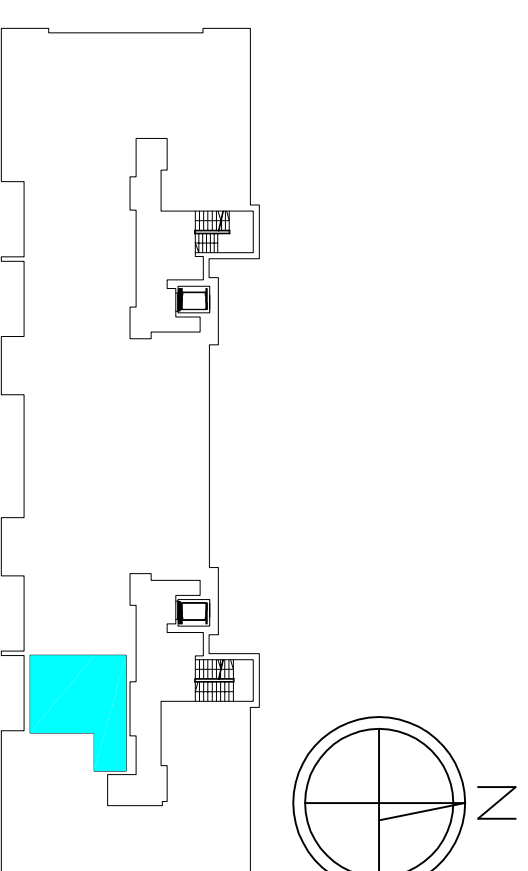

- MIESZKANIE 2-POKOJOWE**
M16 - powierzchnia ok. 36,26 m²
1. HALL - 4,60 m²
 2. ŁAZIENKA - 4,77 m²
 3. POKÓJ DZIENNY
Z ANEKSEM KUCHN. - 17,74 m²
 4. SYPIALNIA - 9,15 m²
balkon - 10,77 m²

BUDYNEK J1 II PIĘTRO mieszkanie M16