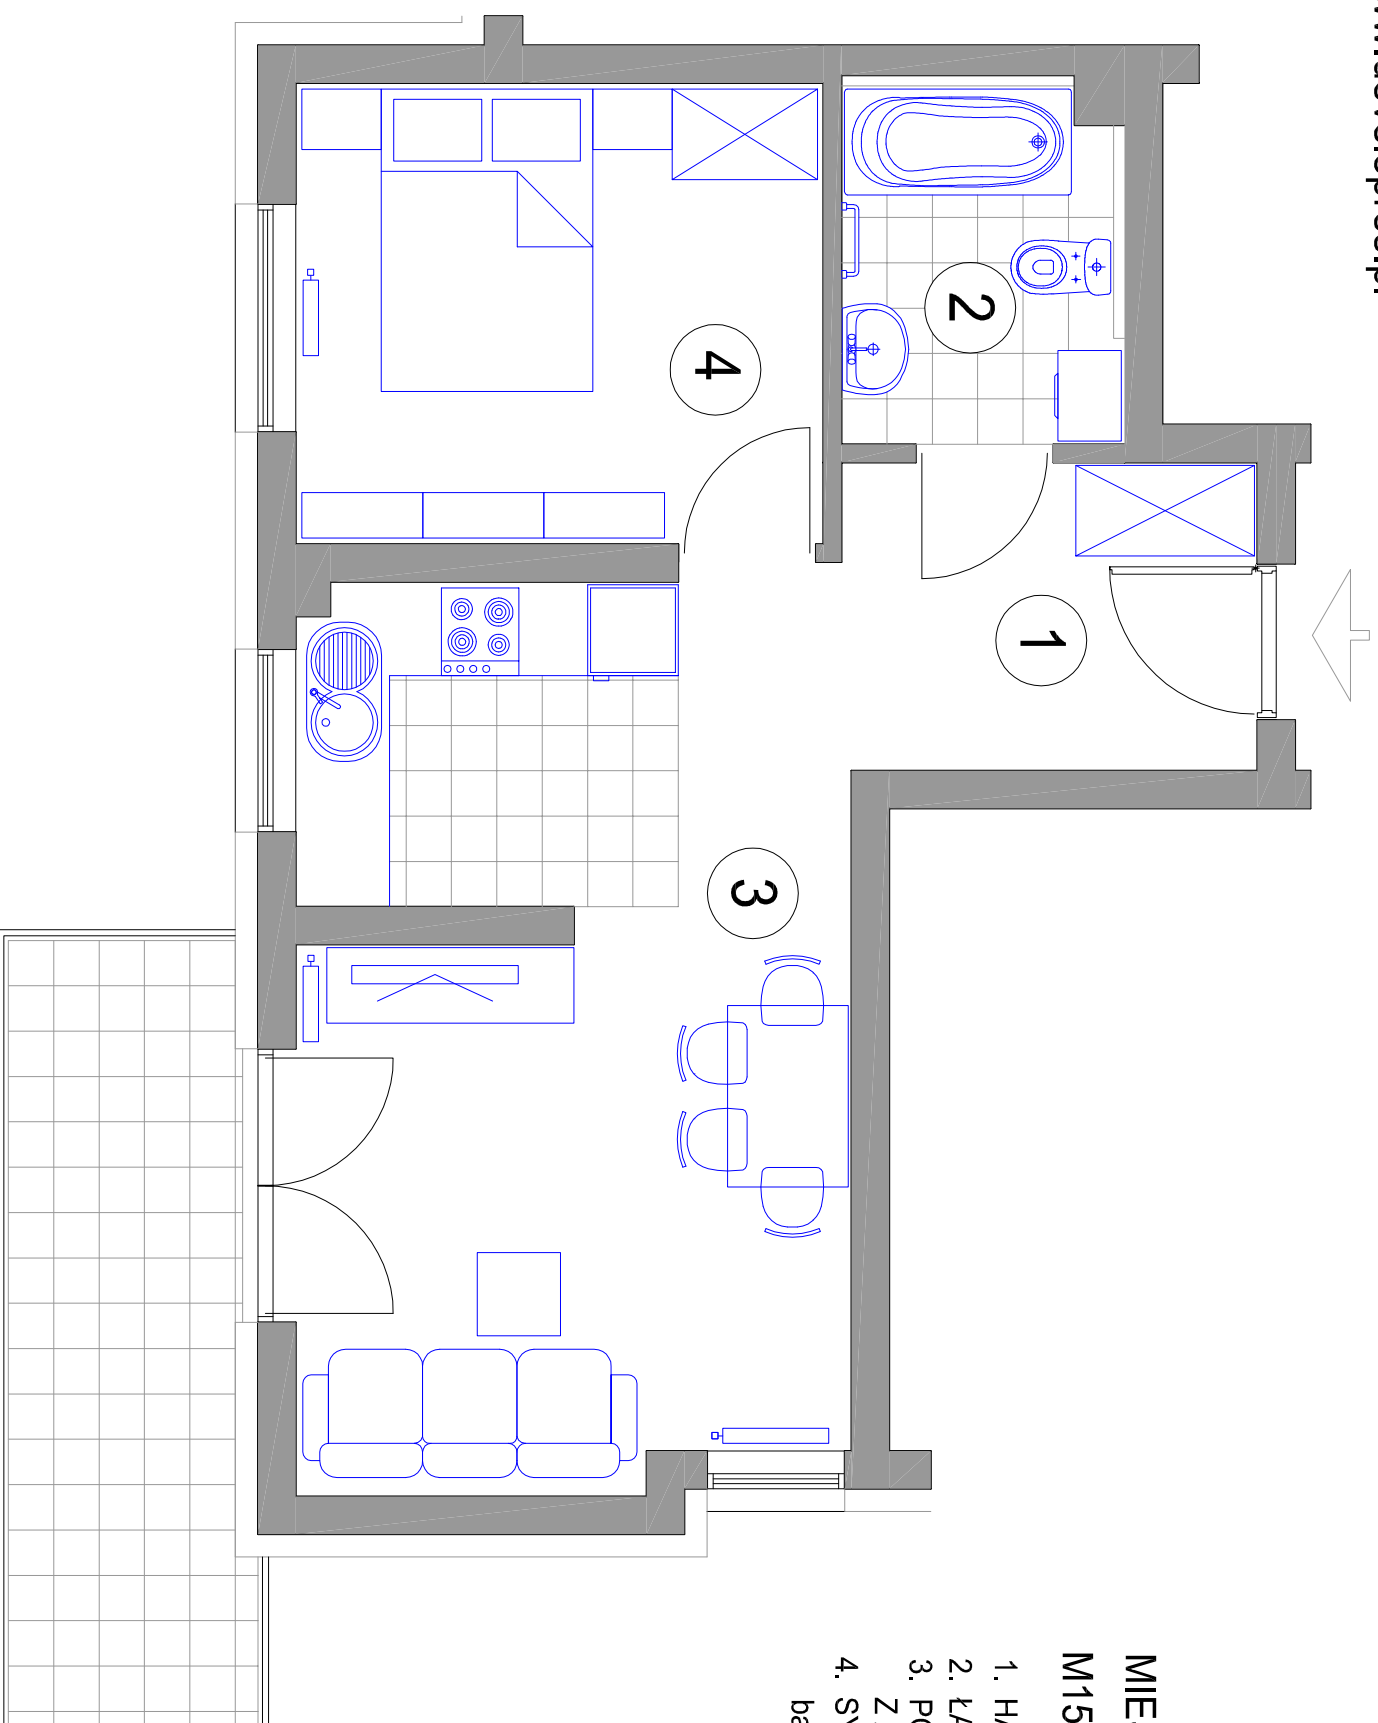

MIESZKANIE 2-POKOJOWE

M15 - powierzchnia ok. 41,38 m²

1. HALL - 5,51 m²
2. ŁAZIENKA - 4,19 m²
3. POKÓJ DZIENNY Z ANEKSEM KUCH. - 21,17 m²
4. SYPIALNIA - 10,51 m²
balcon - 8,01 m²

BUDYNEK J1 II PIĘTRO mieszkanie M15