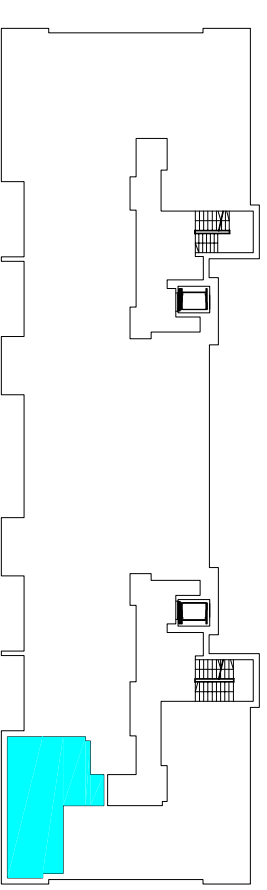

**ZESPÓŁ ZABUDOWY MIESZKANIOWEJ
"OSIEDLE ZAWISZY" W RZESZOWIE
J1, J2, J3, K1, K2, K3, L1, M1**

inwestor:

DEVELOPRES Sp. z o.o. - 35-082 Rzeszów, ul. Architektów 1/45
tel. 017 860 03 65 fax 017 863 63 42 e-mail: biuro@developres.pl
www.developres.pl

MIESZKANIE 2-POKOJOWE

M15 - powierzchnia ok. 41,38 m²

1. HALL - 5,51 m²
2. ŁAZIENKA - 4,19 m²
3. POKÓJ DZIENNY Z ANEKSEM KUCH. - 21,17 m²
4. SYPIALNIA - 10,51 m²
balcon - 8,01 m²

BUDYNEK J1 II PIĘTRO mieszkanie M15