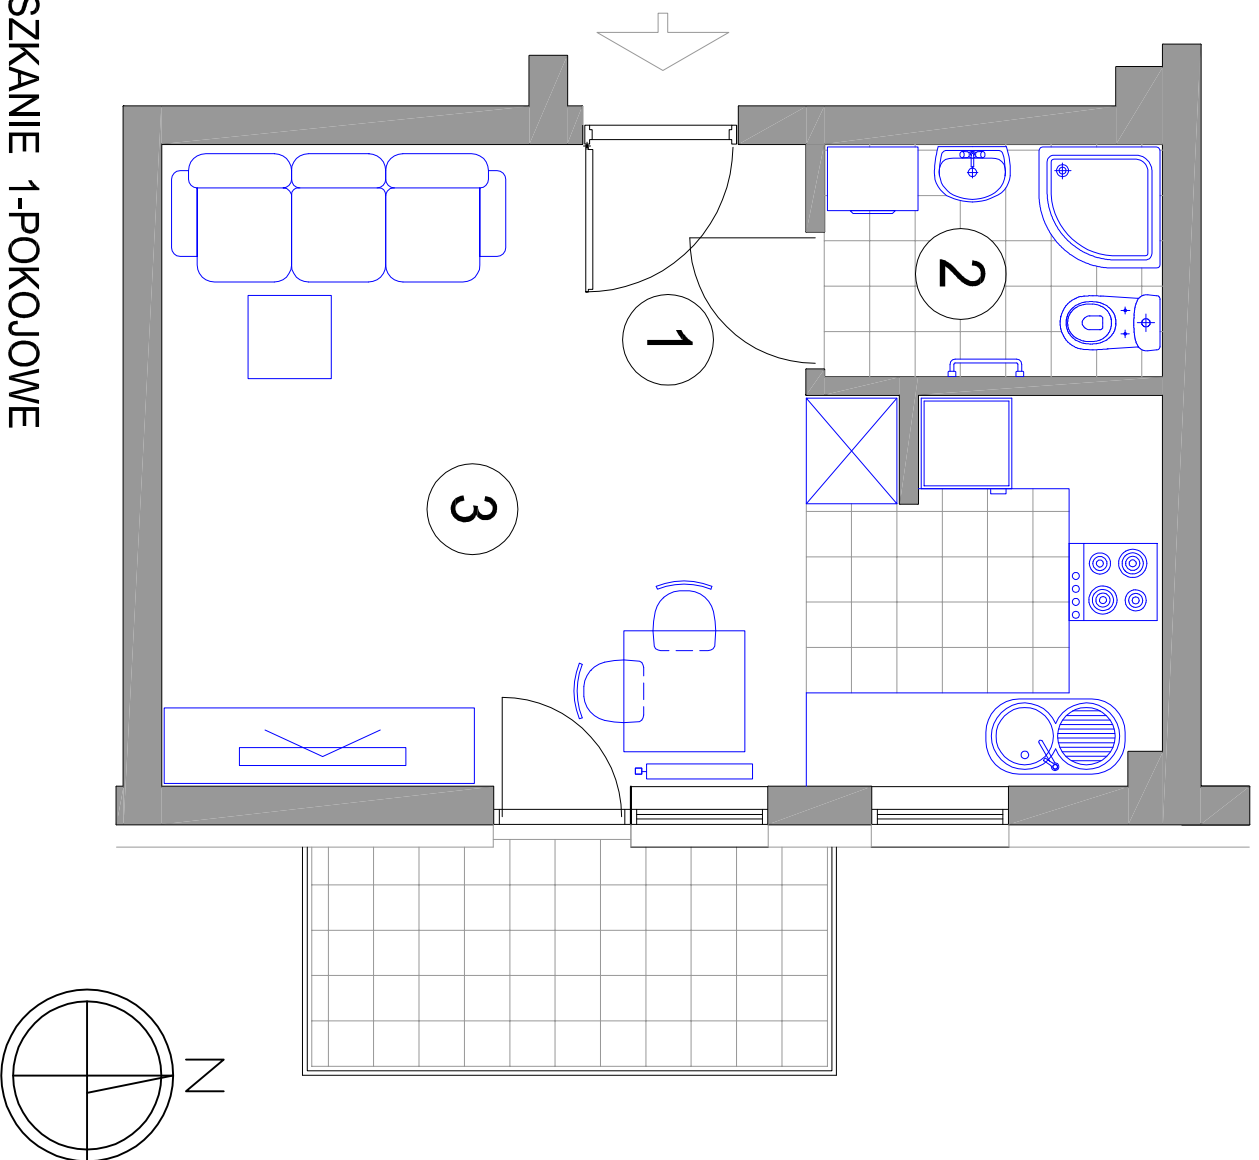

MIESZKANIE 1-POKOJOWE

M14 - powierzchnia ok. 27,24 m²

1. HALL - 3,97 m²
2. ŁAZIENKA - 3,37 m²
3. POKÓJ DZIENNY
Z ANEKSEM KUCH. - 19,90 m²
balkon - 4,94 m²

BUDYNEK J1 II PIĘTRO mieszkanie M14