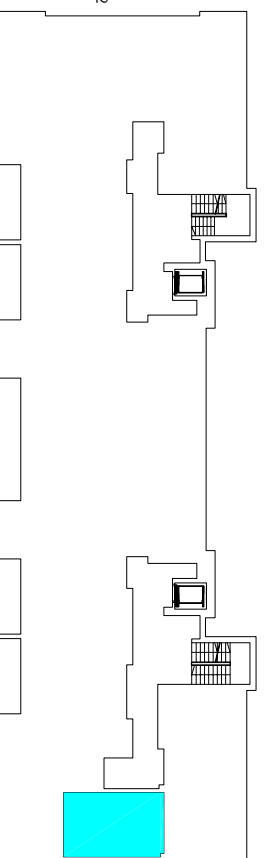

**ZESPÓŁ ZABUDOWY MIESZKANIOWEJ
"OSIEDLE ZAWISZY" W RZESZOWIE
J1, J2, J3, K1, K2, K3, L1, M1**

inwestor:

DEVELOPRES Sp. z o.o. - 35-082 Rzeszów, ul. Architektów 1/45
tel. 017 860 03 65 fax 017 863 63 42 e-mail: biuro@developres.pl
www.developres.pl

MIESZKANIE 1-POKOJOWE

M14 - powierzchnia ok. 27,24 m²

1. HALL - 3,97 m²
2. ŁAZIENKA - 3,37 m²
3. POKÓJ DZIENNY
Z ANEKSEM KUCH. - 19,90 m²
balkon - 4,94 m²

BUDYNEK J1 II PIĘTRO mieszkanie M14