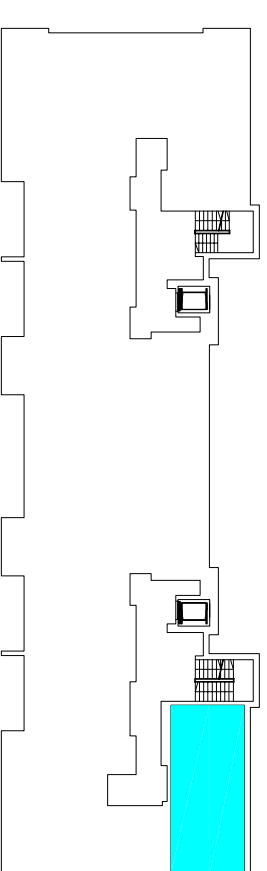

**ZESPÓŁ ZABUDOWY MIESZKANIOWEJ  
"OSIEDLE ZAWISZY" W RZESZOWIE  
J1, J2, J3, K1, K2, K3, L1, M1**

inwestor:

DEVELOPRES Sp. z o.o. - 35-082 Rzeszów, ul. Architektów 1/45  
tel. 017 860 03 65 fax 017 863 63 42 e-mail: [biuro@developres.pl](mailto:biuro@developres.pl)  
[www.developres.pl](http://www.developres.pl)

**MIESZKANIE 3-POKOJOWE**

**M13 - powierzchnia ok. 51,94 m<sup>2</sup>**

1. HALL - 7,10 m<sup>2</sup>
2. ŁAZIENKA - 3,92 m<sup>2</sup>
3. POKÓJ DZIENNY Z ANEKSEM KUCH. - 24,06 m<sup>2</sup>
4. SYPIALNIA - 8,51 m<sup>2</sup>
5. SYPIALNIA - 8,35 m<sup>2</sup>  
balkon - 4,59 m<sup>2</sup>

**BUDYNEK J1 II PIĘTRO mieszkanie M13**