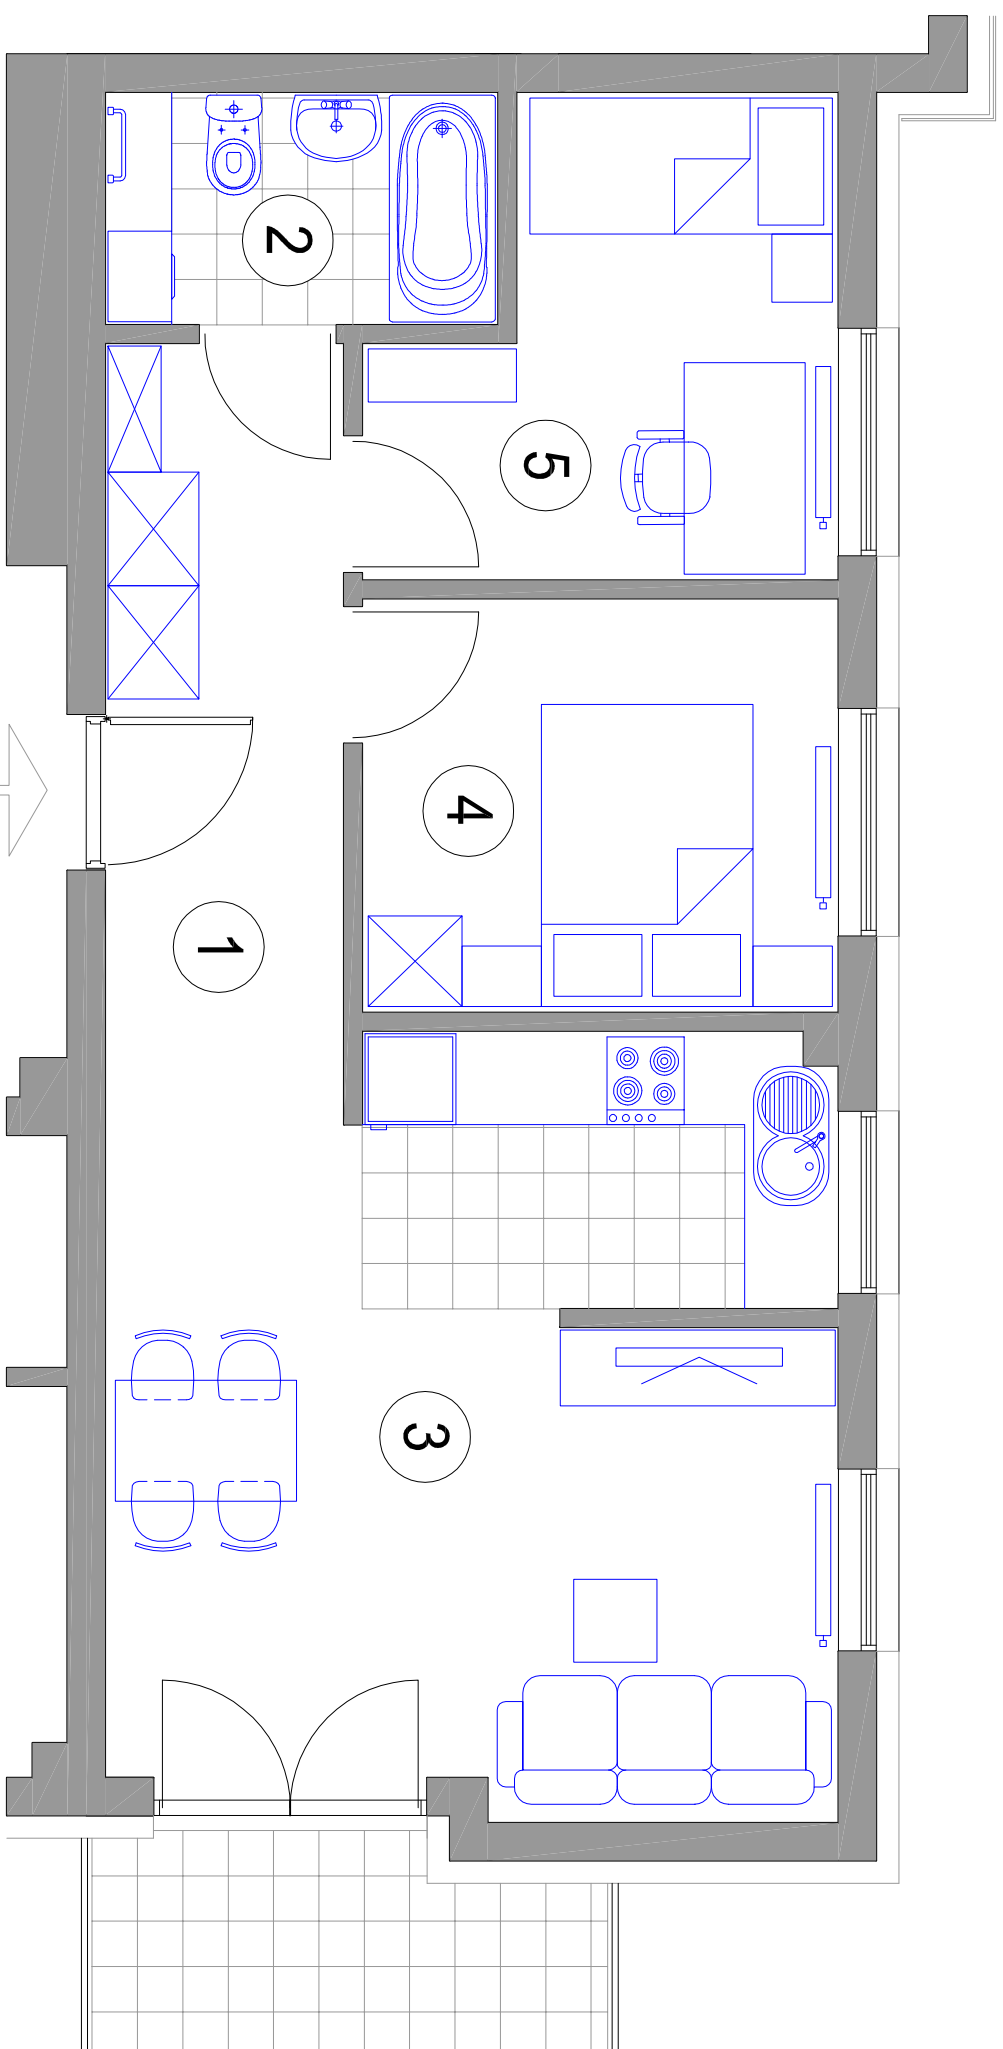

**MIESZKANIE 3-POKOJOWE**

**M13 - powierzchnia ok. 51,94 m<sup>2</sup>**

1. HALL - 7,10 m<sup>2</sup>
2. ŁAZIENKA - 3,92 m<sup>2</sup>
3. POKÓJ DZIENNY Z ANEKSEM KUCH. - 24,06 m<sup>2</sup>
4. SYPIALNIA - 8,51 m<sup>2</sup>
5. SYPIALNIA - 8,35 m<sup>2</sup>  
balkon - 4,59 m<sup>2</sup>

**BUDYNEK J1 II PIĘTRO mieszkanie M13**