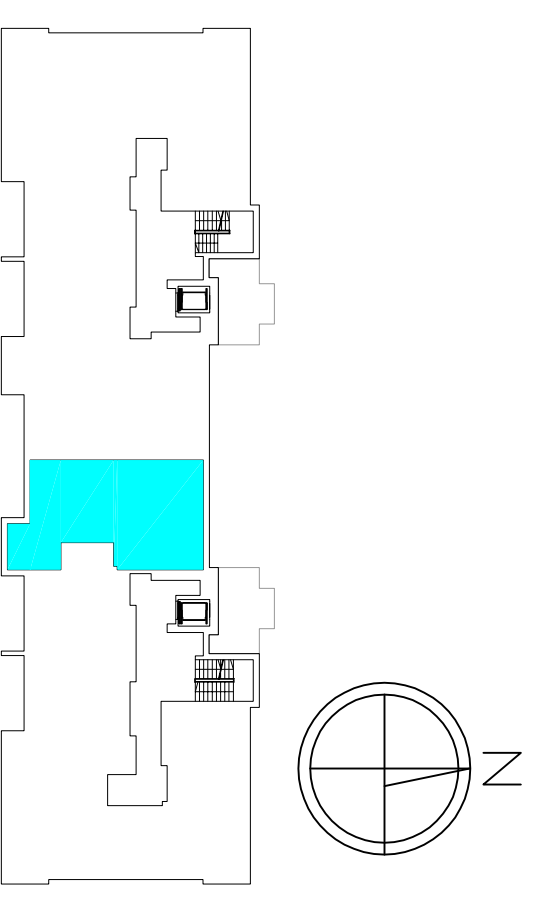

MIESZKANIE 4-POKOJOWE

M12 - powierzchnia ok. 76,33 m²

1. HALL - 12,37 m²
2. ŁAZIENKA - 4,41 m²
3. WC - 1,50 m²
4. POKÓJ DZIENNY Z ANEKSEM KUCH. - 25,61 m²
5. SYPIALNIA - 12,06 m²
6. SYPIALNIA - 10,93 m²
7. SYPIALNIA - 9,45 m²
balkon - 6,05 m²

BUDYNEK J1 | PIĘTRO mieszkanie M12