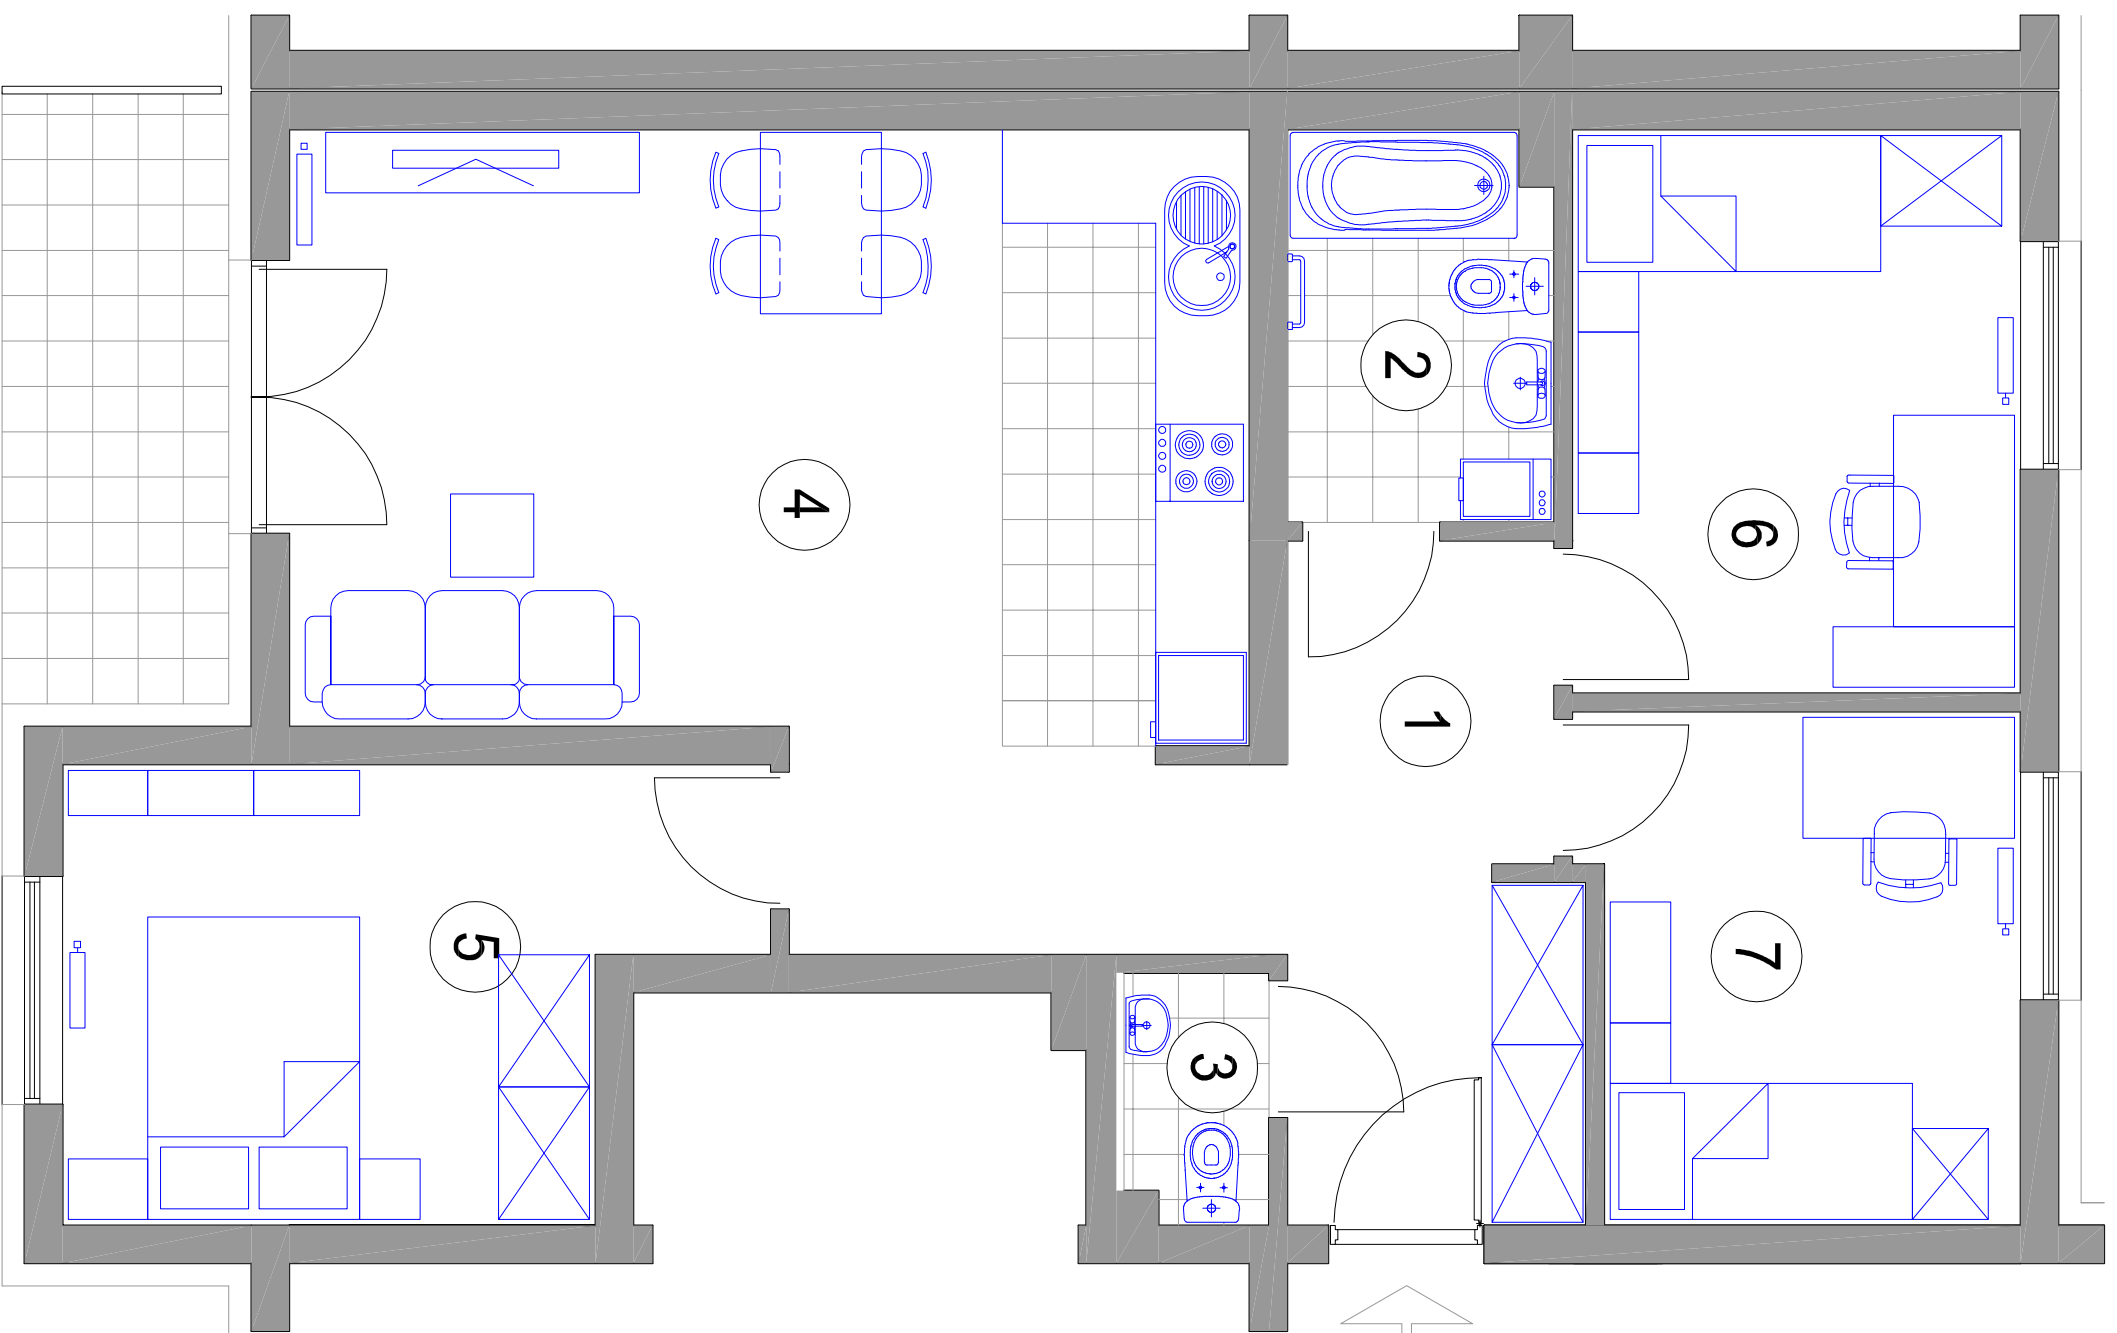

MIESZKANIE 4-POKOJOWE

M12 - powierzchnia ok. 76,33 m²

1. HALL - 12,37 m²
2. ŁAZIENKA - 4,41 m²
3. WC - 1,50 m²
4. POKÓJ DZIENNY Z ANEKSEM KUCH. - 25,61 m²
5. SYPIALNIA - 12,06 m²
6. SYPIALNIA - 10,93 m²
7. SYPIALNIA - 9,45 m²
balkon - 6,05 m²

BUDYNEK J1 | PIĘTRO mieszkanie M12