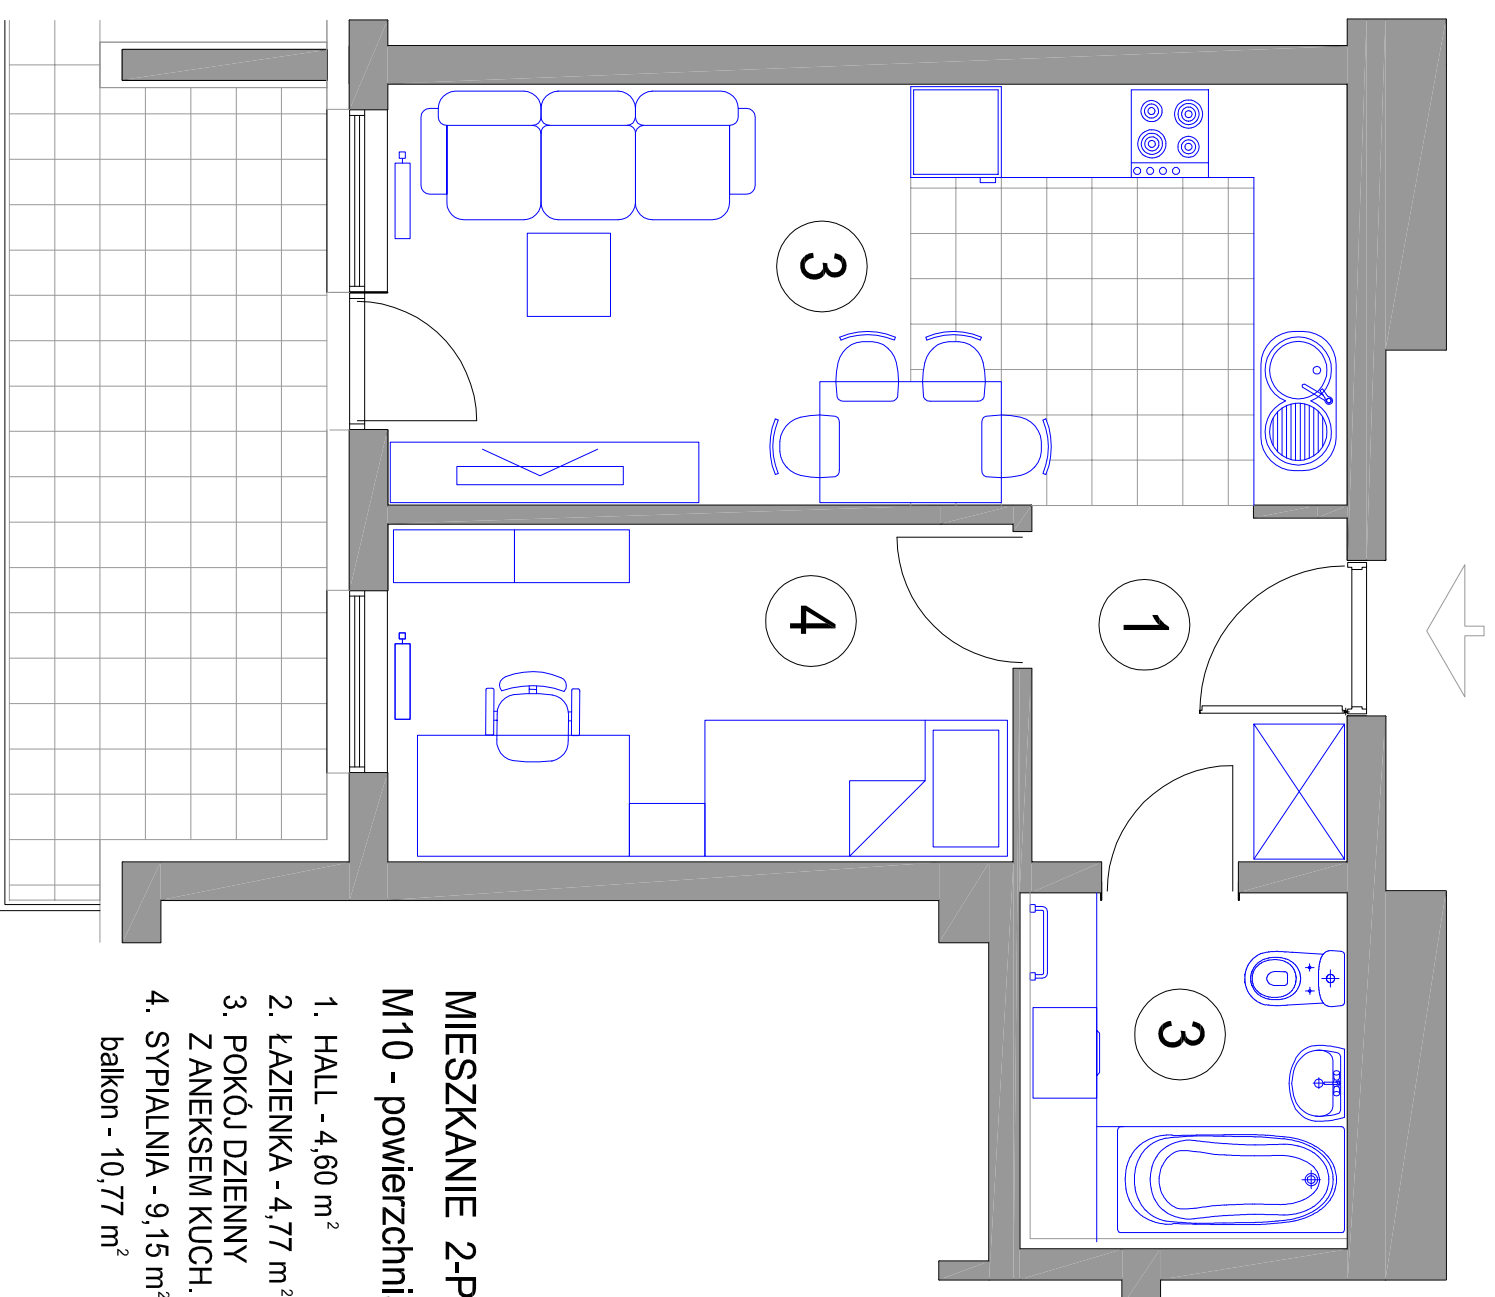

- MIESZKANIE 2-POKOJOWE**
M10 - powierzchnia ok. 36,26 m²
- 1. HALL - 4,60 m²
 - 2. ŁAZIENKA - 4,77 m²
 - 3. POKÓJ DZIENNY
Z ANEKSEM KUCH. - 17,74 m²
 - 4. SYPIALNIA - 9,15 m²
balkon - 10,77 m²

BUDYNEK J1 I PIĘTRO mieszkanie M10