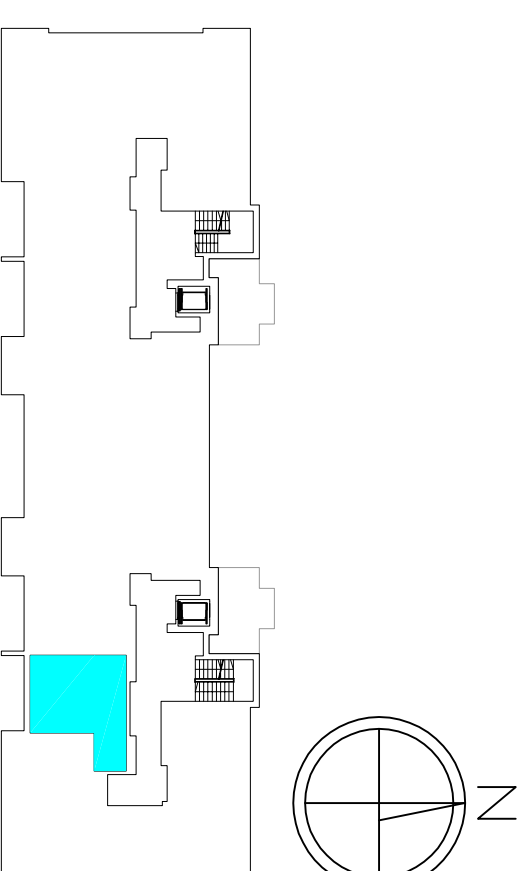

- MIESZKANIE 2-POKOJOWE**
M10 - powierzchnia ok. 36,26 m²
- 1. HALL - 4,60 m²
 - 2. ŁAZIENKA - 4,77 m²
 - 3. POKÓJ DZIENNY
Z ANEKSEM KUCH. - 17,74 m²
 - 4. SYPIALNIA - 9,15 m²
balkon - 10,77 m²

BUDYNEK J1 I PIĘTRO mieszkanie M10