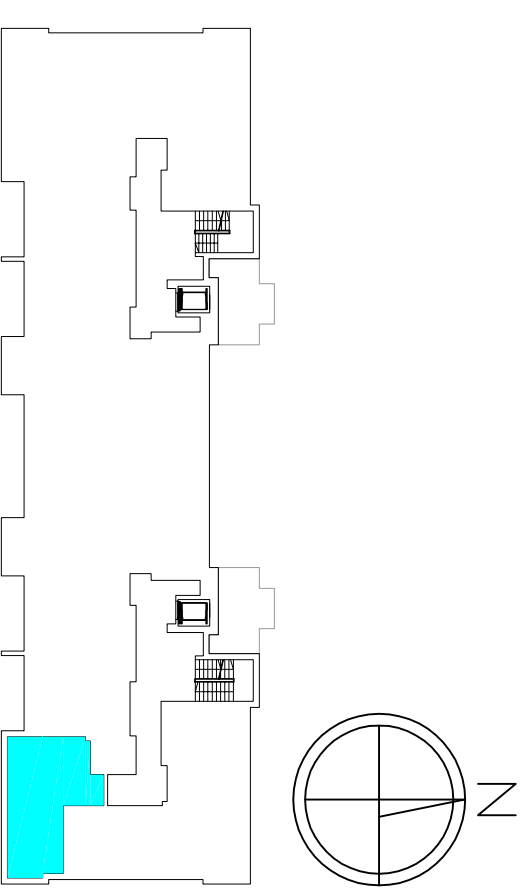

**MIESZKANIE 2-POKOJOWE**

**M9 - powierzchnia ok. 41,38 m<sup>2</sup>**

1. HALL - 5,51 m<sup>2</sup>
2. ŁAZIENKA - 4,19 m<sup>2</sup>
3. POKÓJ DZIENNY  
Z ANEKSEM KUCH. - 21,17 m<sup>2</sup>
4. SYPIALNIA - 10,51 m<sup>2</sup>  
balcon - 8,01 m<sup>2</sup>

**BUDYNEK J1 | PIĘTRO mieszkanie M9**