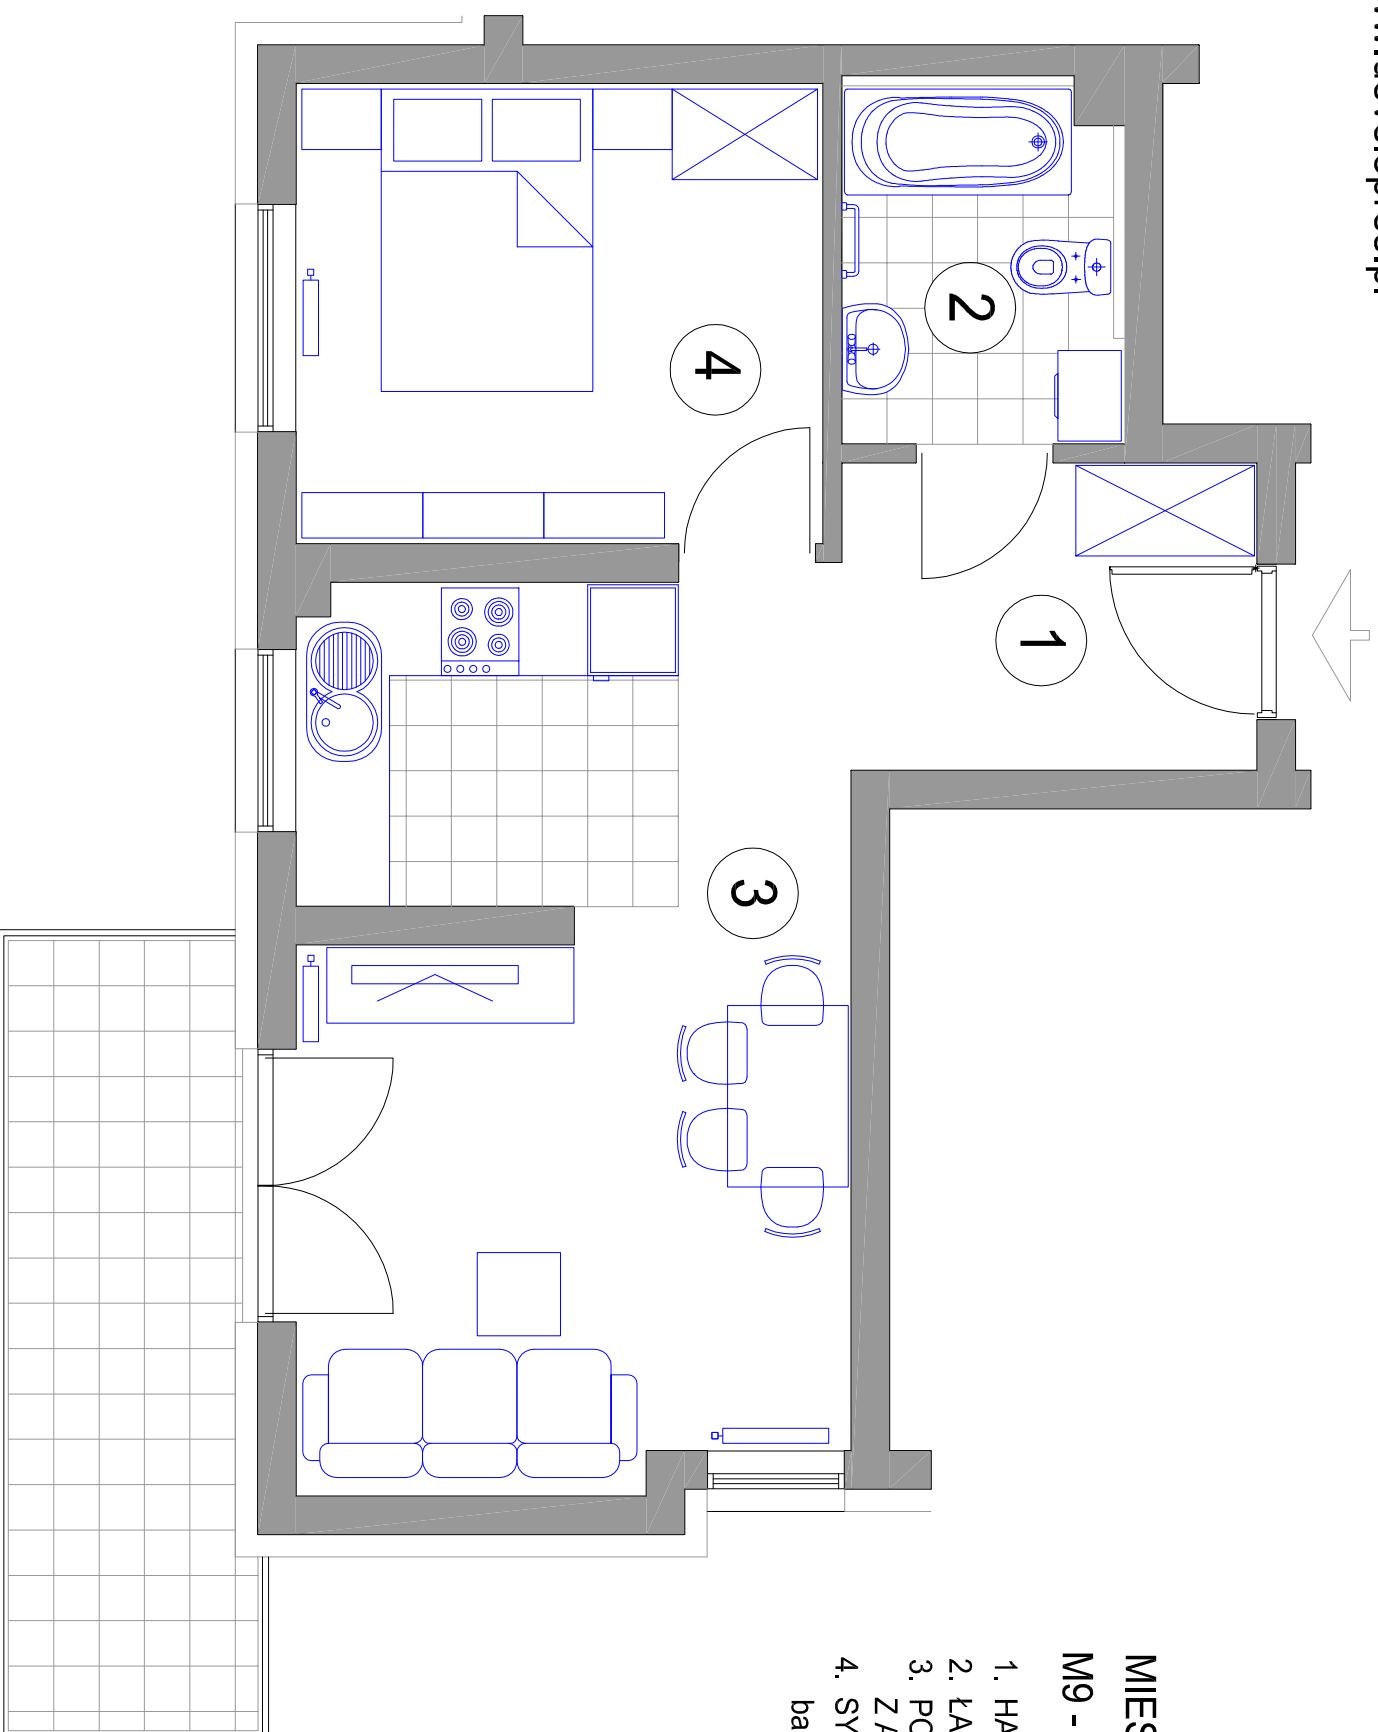

**MIESZKANIE 2-POKOJOWE**

**M9 - powierzchnia ok. 41,38 m<sup>2</sup>**

1. HALL - 5,51 m<sup>2</sup>
2. ŁAZIENKA - 4,19 m<sup>2</sup>
3. POKÓJ DZIENNY  
Z ANEKSEM KUCH. - 21,17 m<sup>2</sup>
4. SYPIALNIA - 10,51 m<sup>2</sup>  
balcon - 8,01 m<sup>2</sup>

**BUDYNEK J1 | PIĘTRO mieszkanie M9**