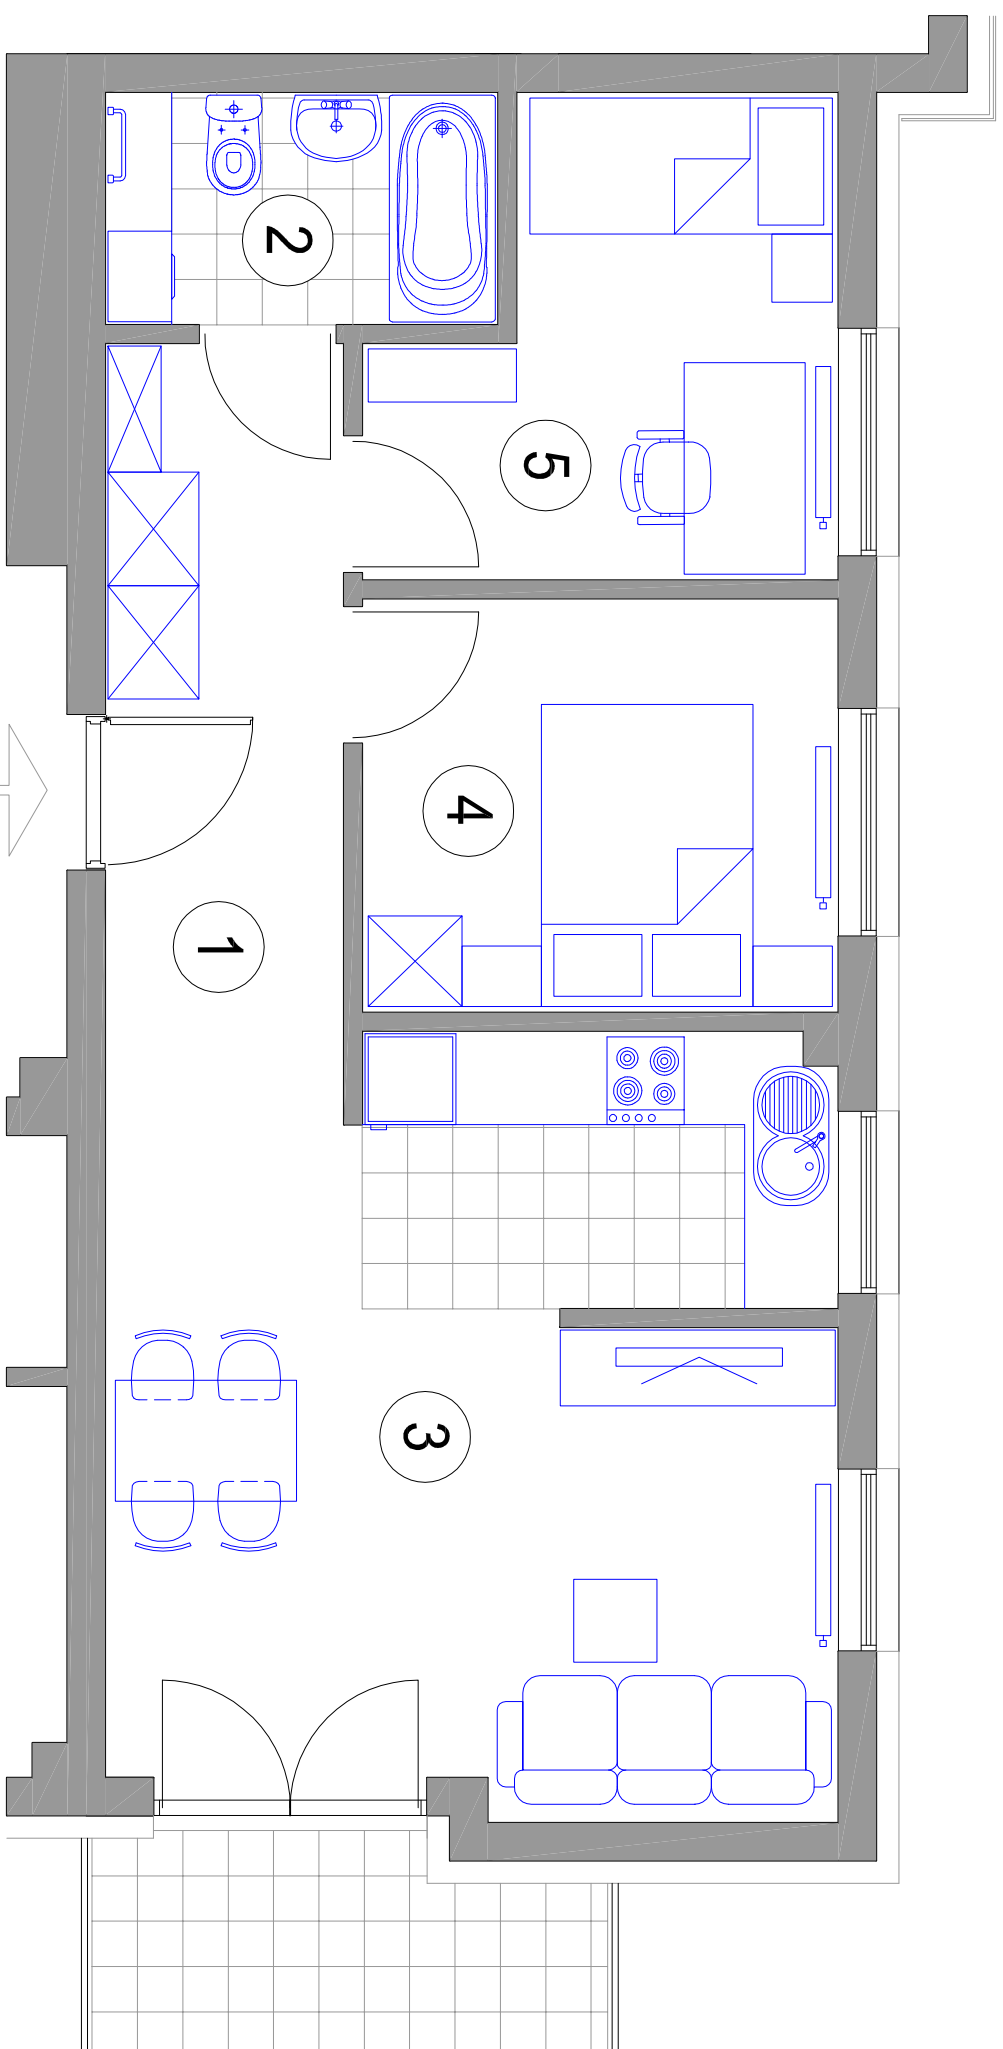

MIESZKANIE 3-POKOJOWE

M7 - powierzchnia ok. 51,94 m²

1. HALL - 7,10 m²
2. ŁAZIENKA - 3,92 m²
3. POKÓJ DZIENNY Z ANEKSEM KUCH. - 24,06 m²
4. SYPIALNIA - 8,51 m²
5. SYPIALNIA - 8,35 m²
balkon - 4,59 m²

BUDYNEK J1 I PIĘTRO mieszkanie M7