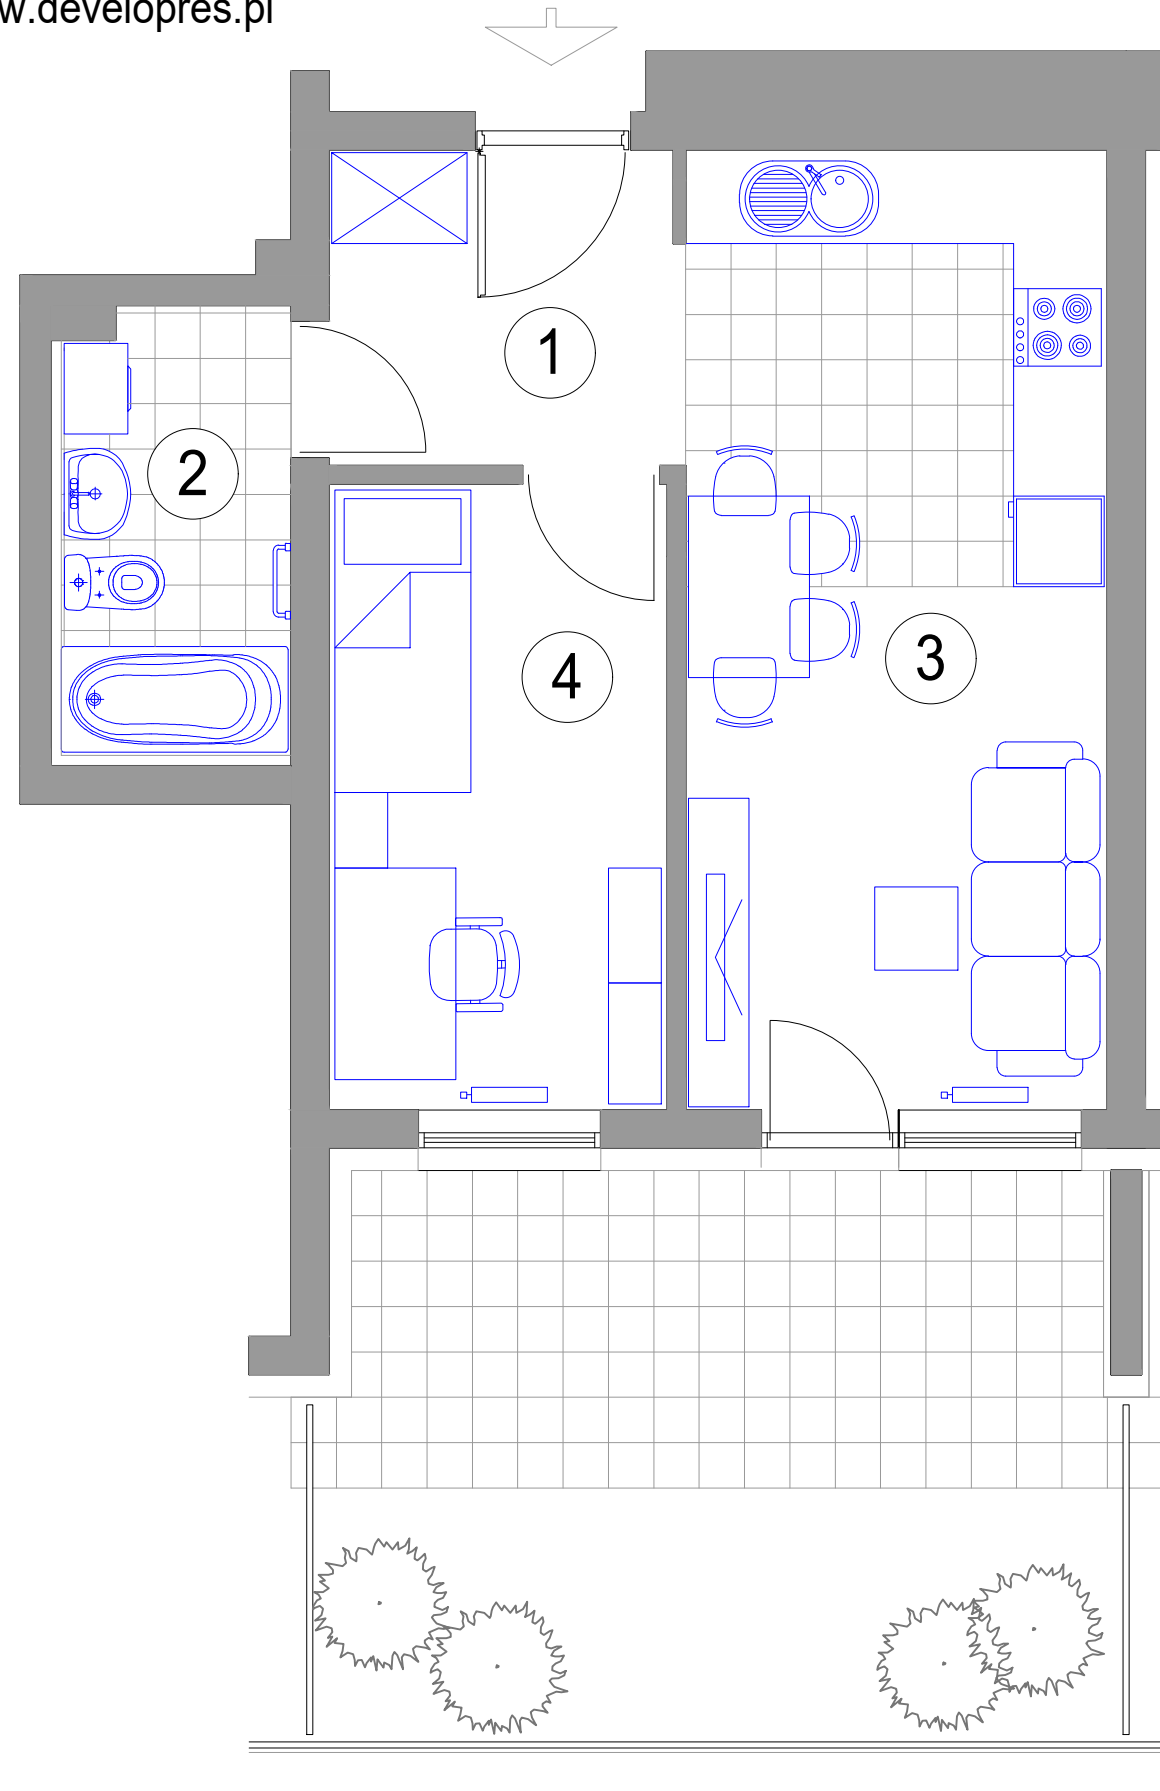

MIESZKANIE 2-POKOJOWE M5 - powierzchnia ok. 35,88 m²

- 1. HALL - 4,60 m²
- 2. ŁAZIENKA - 4,39 m²
- 3. POKÓJ DZIENNY
Z ANEKSEM KUCH. - 17,74 m²
- 4. SYPIALNIA - 9,15 m²
taras z kostki bet. - 10,77 m²
taras zielony - 9,00 m²

BUDYNEK J1 PARTER mieszkanie M5