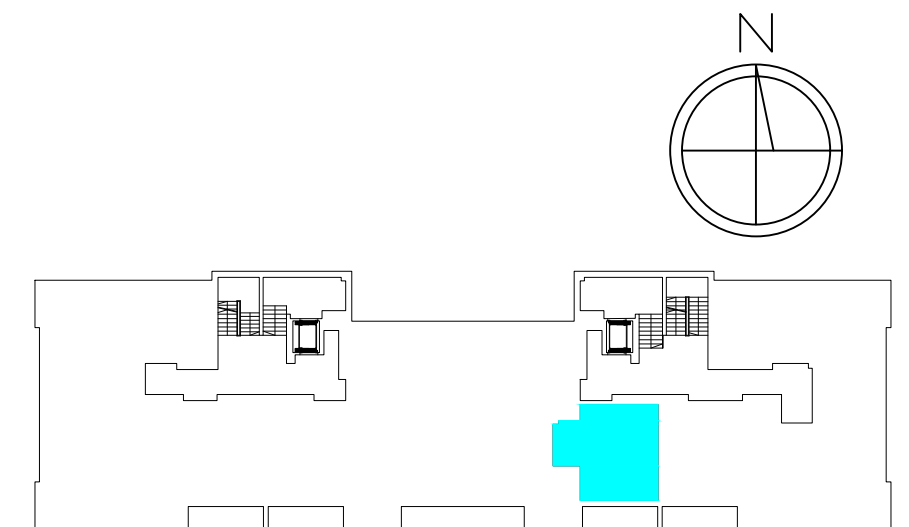

MIESZKANIE 2-POKOJOWE M5 - powierzchnia ok. 35,88 m²

- 1. HALL - 4,60 m²
- 2. ŁAZIENKA - 4,39 m²
- 3. POKÓJ DZIENNY
Z ANEKSEM KUCH. - 17,74 m²
- 4. SYPIALNIA - 9,15 m²
taras z kostki bet. - 10,77 m²
taras zielony - 9,00 m²