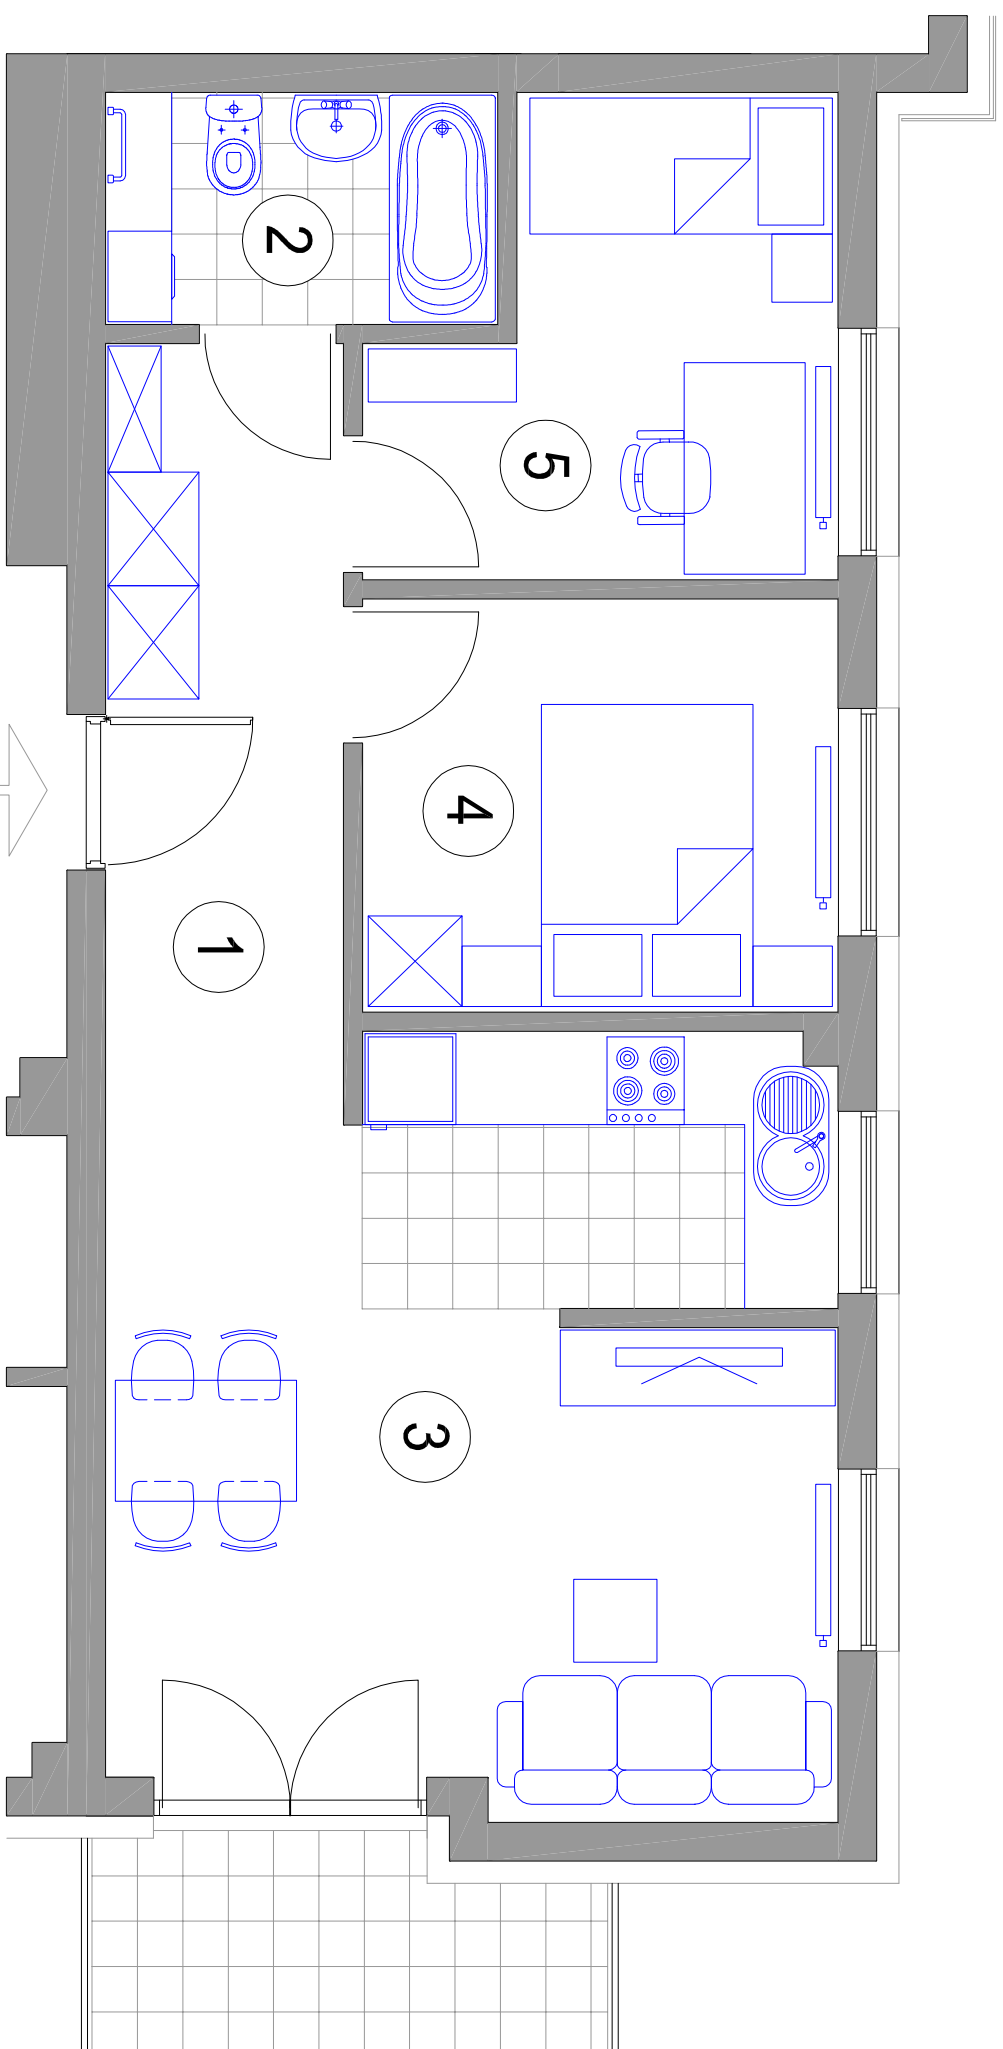

MIESZKANIE 3-POKOJOWE

M1 - powierzchnia ok. 51,94 m²

1. HALL - 7,10 m²
2. ŁAZIENKA - 3,92 m²
3. POKÓJ DZIENNY
Z ANEKSEM KUCH. - 24,06 m²
4. SYPIALNIA - 8,51 m²
5. SYPIALNIA - 8,35 m²
balkon - 4,59 m²

BUDYNEK J1 PARTER mieszkanie M1