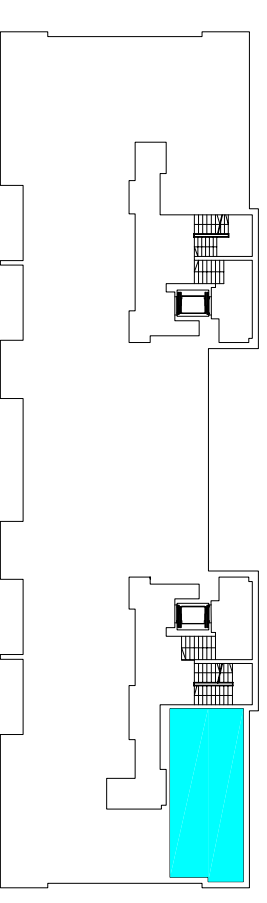

**ZESPÓŁ ZABUDOWY MIESZKANIOWEJ
"OSIEDLE ZAWISZY" W RZESZOWIE
J1, J2, J3, K1, K2, K3, L1, M1**

inwestor:

DEVELOPRES Sp. z o.o. - 35-082 Rzeszów, ul. Architektów 1/45
tel. 017 860 03 65 fax 017 863 63 42 e-mail: biuro@developres.pl
www.developres.pl

MIESZKANIE 3-POKOJOWE

M1 - powierzchnia ok. 51,94 m²

1. HALL - 7,10 m²
2. ŁAZIENKA - 3,92 m²
3. POKÓJ DZIENNY
Z ANEKSEM KUCH. - 24,06 m²
4. SYPIALNIA - 8,51 m²
5. SYPIALNIA - 8,35 m²
balkon - 4,59 m²

BUDYNEK J1 PARTER mieszkanie M1