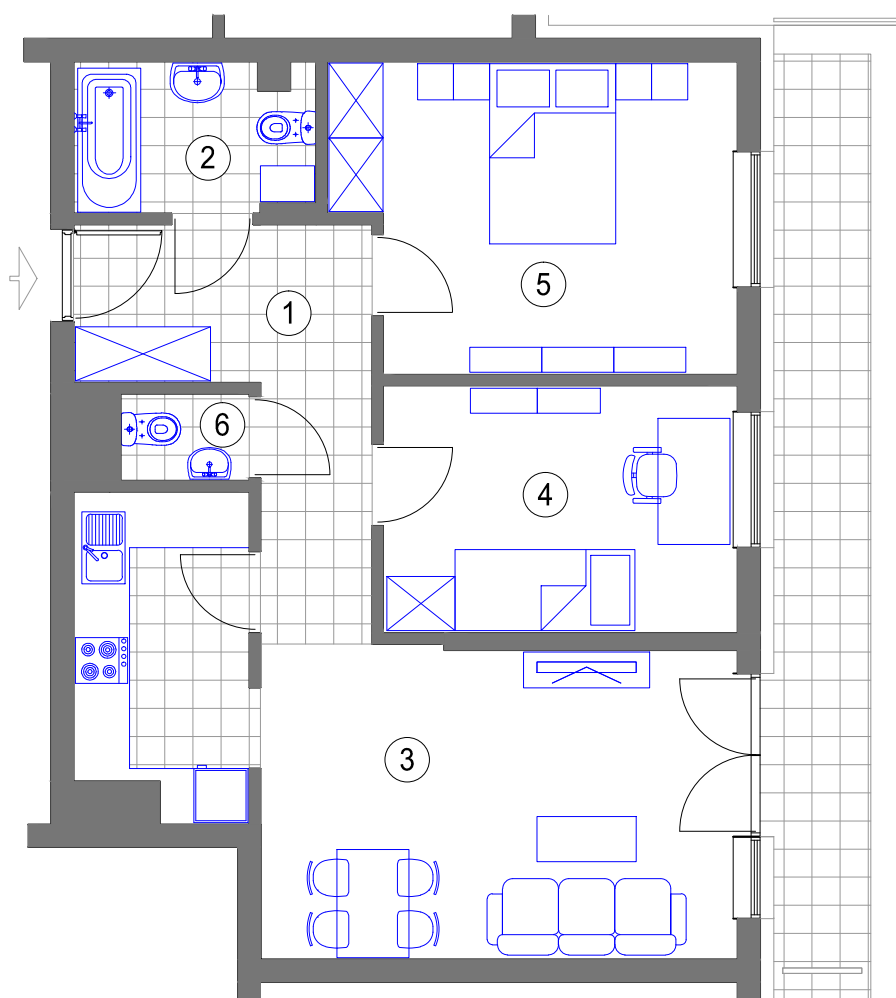

NR 176 (14 piętro)

MIESZKANIE 3 - POKOJOWE

powierzchnia 65,16 m²

1. HALL - 9,30 m²
2. ŁAZIENKA - 4,27 m²
3. POKÓJ DZIENNY
Z ANEKSEM KUCH. - 24,95 m²
4. SYPIALNIA - 10,70 m²
5. SYPIALNIA - 14,60 m²
6. WC - 1,34 m²
taras - 10.96 m²

BUDYNEK F KL.III (XIV piętro)