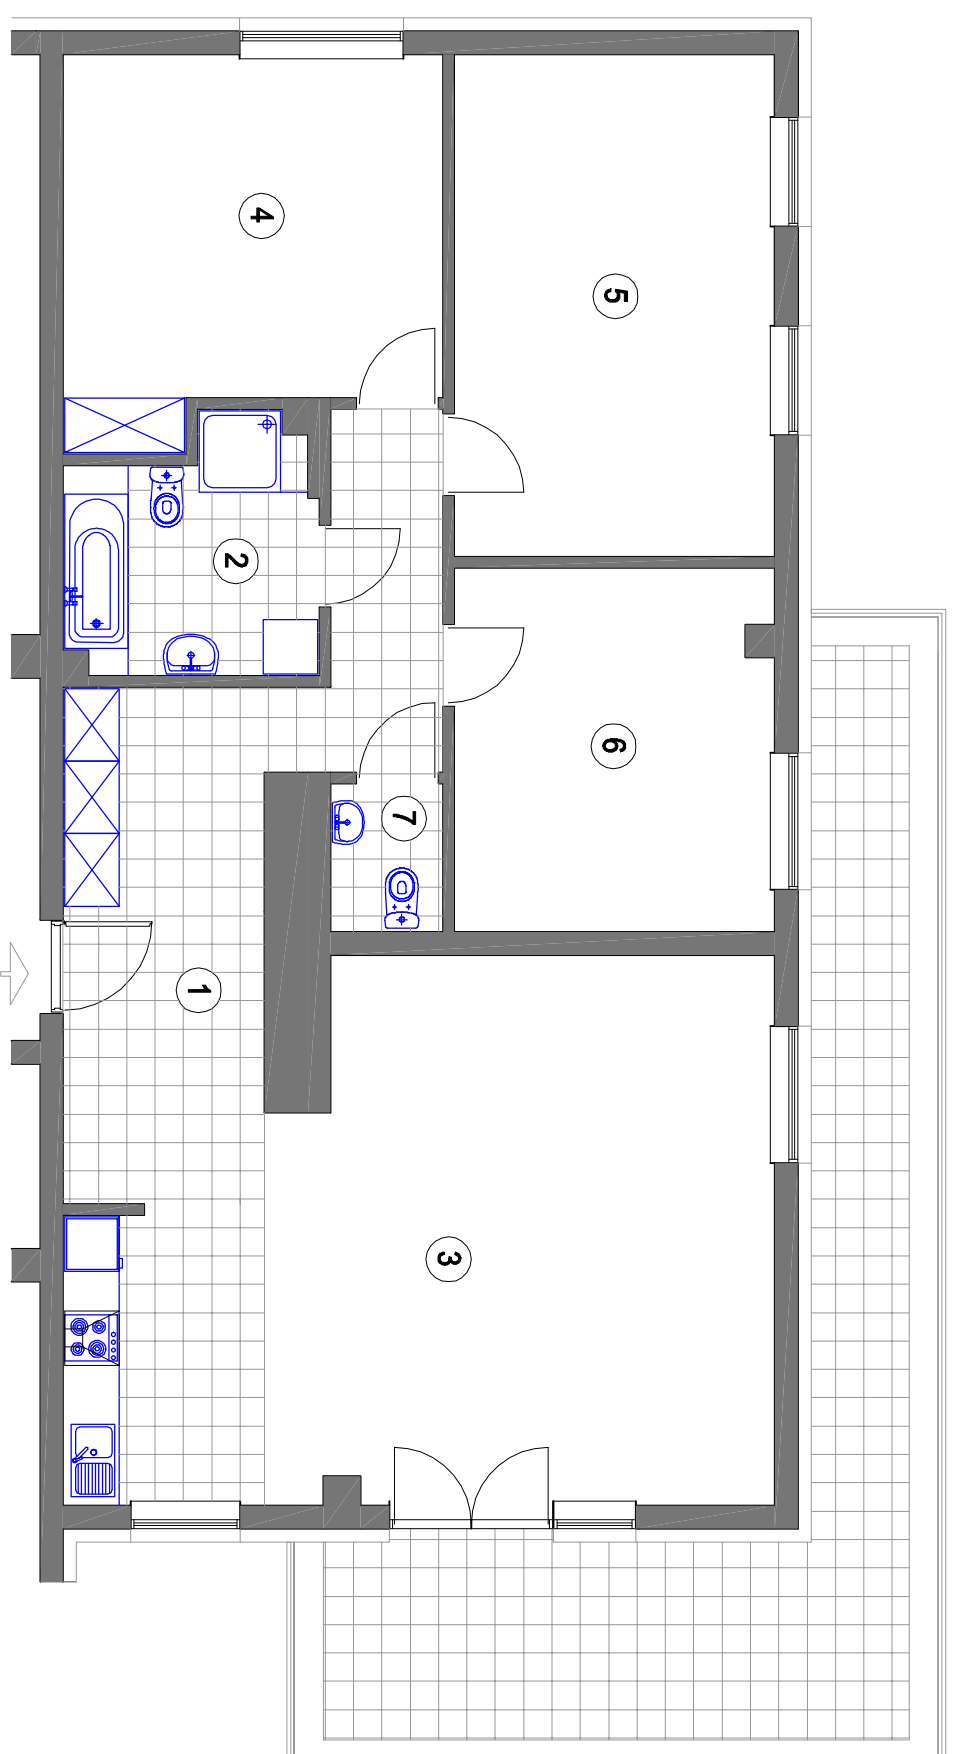

NR 175 (14 piętro)
MIESZKANIE 4 - POKOJOWE
powierzchnia 116,54 m²

1. HALL - 18,06 m²
 2. ŁAZIENKA - 7,00 m²
 3. POKÓJ Z ANEKSEM KUCH. - 39,80 m²
 4. SYPIALNIA - 16,55 m²
 5. SYPIALNIA - 19,43 m²
 6. SYPIALNIA - 13,94 m²
 7. WC - 1,76 m²
- taras - 24,75 m²

BUDYNEK F KL.III (XIV piętro)