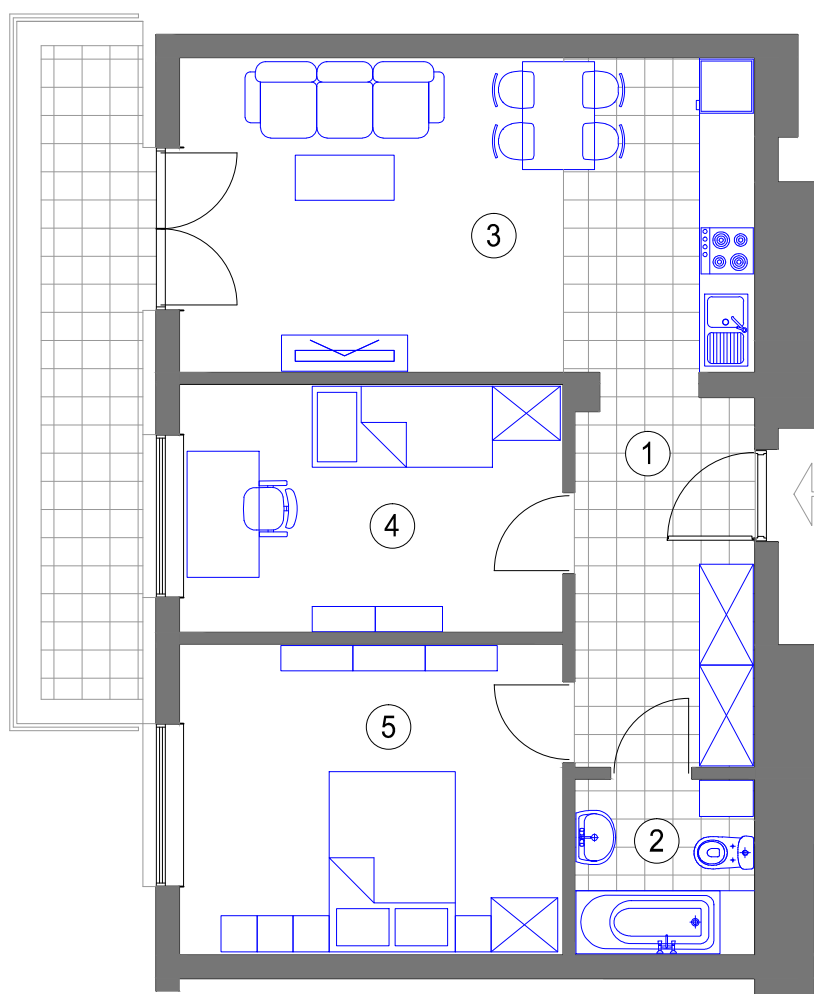

NR 174 (14 piętro)

MIESZKANIE 3 - POKOJOWE

powierzchnia 60,83 m²

1. HALL - 8,42 m²
 2. ŁAZIENKA - 3,87 m²
 3. POKÓJ DZIENNY
Z ANEKSEM KUCH. - 22,23 m²
 4. SYPIALNIA - 11,67 m²
 5. SYPIALNIA - 14,64 m²
- taras - 7,73 m²

BUDYNEK F KL.III (XIV piętro)