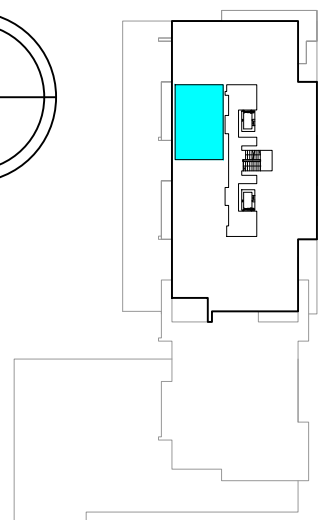

NR 174 (14 piętro)

MIESZKANIE 3 - POKOJOWE

powierzchnia 60,83 m²

1. HALL - 8,42 m²
 2. ŁAZIENKA - 3,87 m²
 3. POKÓJ DZIENNY
Z ANEKSEM KUCH. - 22,23 m²
 4. SYPIALNIA - 11,67 m²
 5. SYPIALNIA - 14,64 m²
- taras - 7,73 m²

BUDYNEK F KL.III (XIV piętro)