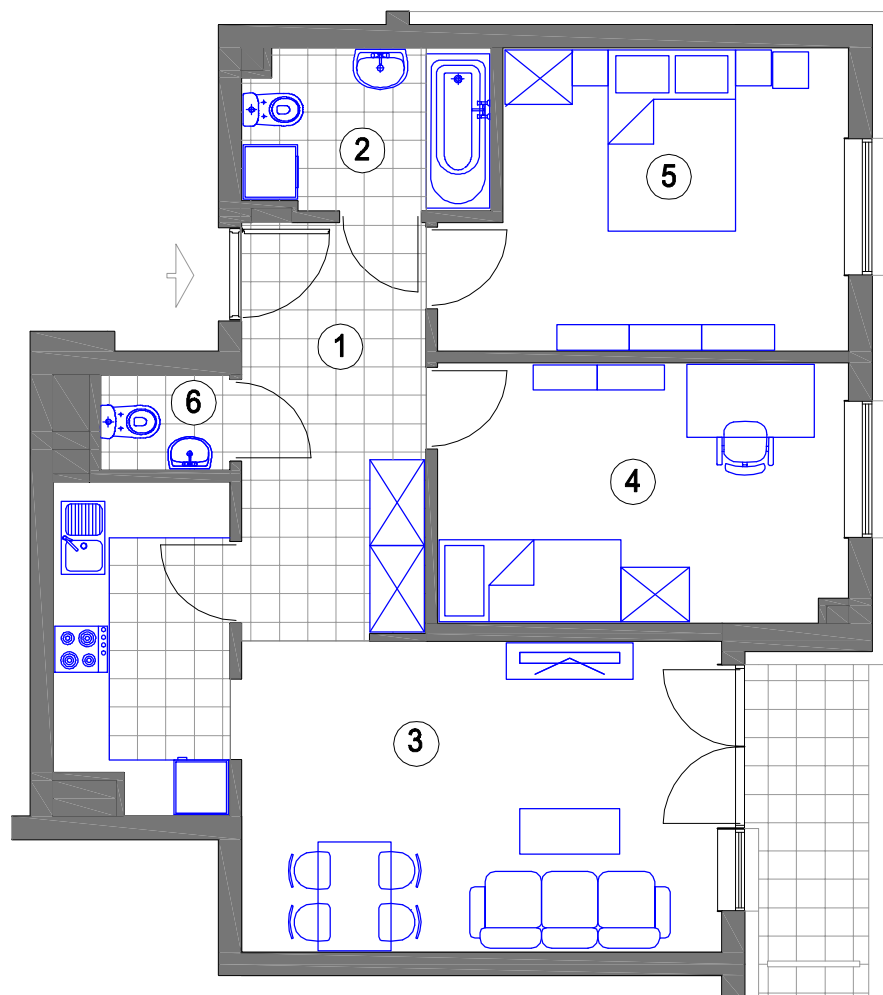

NR 173 (13 piętro)

MIESZKANIE 3 - POKOJOWE

powierzchnia 66,75 m²

1. HALL - 9,27 m²
2. ŁAZIENKA - 4,70 m²
3. POKÓJ DZIENNY
Z ANEKSEM KUCH. - 24,89 m²
4. SYPIALNIA - 12,83 m²
5. SYPIALNIA - 13,67 m²
6. WC - 1,47 m²
loggia - 4,00 m²

BUDYNEK F KL.III (XIII piętro)