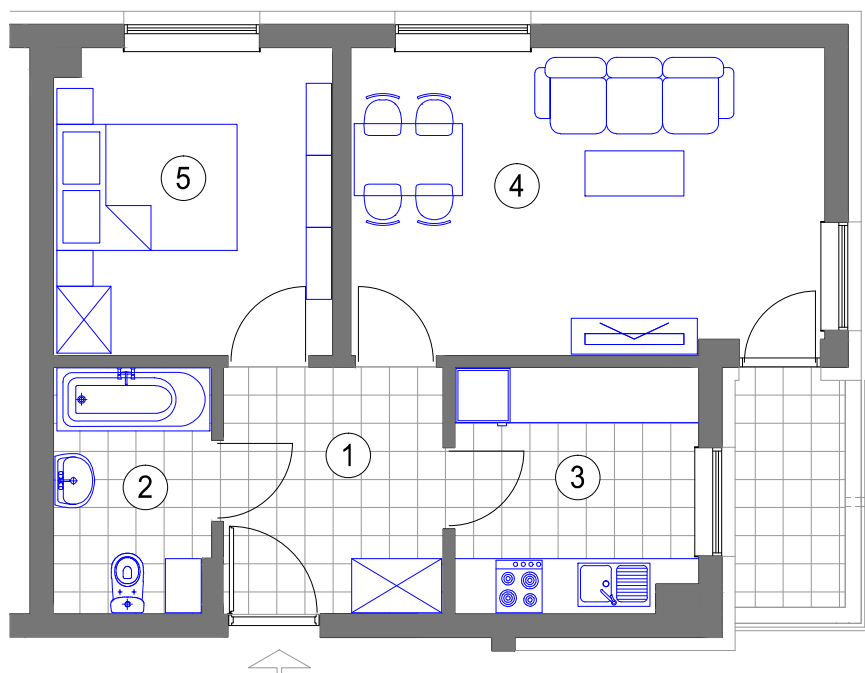

**NR 172 (13 piętro)**

**MIESZKANIE 2 - POKOJOWE**

powierzchnia 46,66 m<sup>2</sup>

- 1. HALL - 6,58 m<sup>2</sup>
- 2. ŁAZIENKA - 4,70 m<sup>2</sup>
- 3. KUCHNIA - 7,27 m<sup>2</sup>
- 4. POKÓJ DZIENNY - 17,67 m<sup>2</sup>
- 5. SYPIALNIA - 10,44 m<sup>2</sup>
- loggia- 3,07 m<sup>2</sup>

**BUDYNEK F KL.III (XIII piętro)**