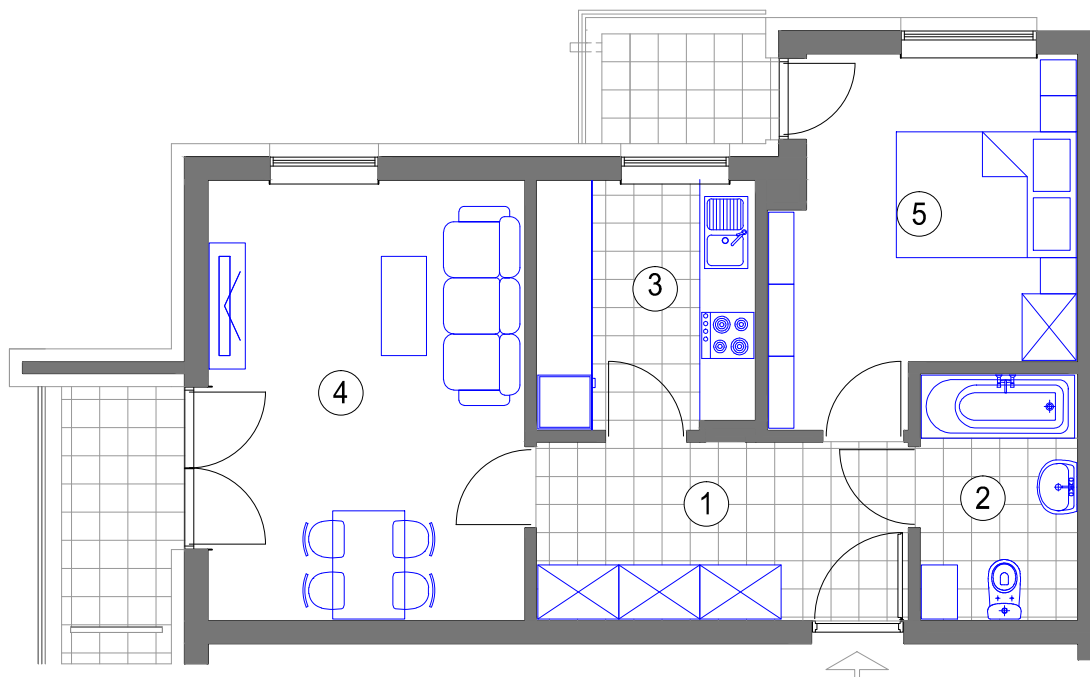

NR 171 (13 piętro)

MIESZKANIE 2 - POKOJOWE

powierzchnia 48,82 m²

- 1. HALL - 8,12 m²
- 2. ŁAZIENKA - 4,76 m²
- 3. KUCHNIA - 6,64 m²
- 4. POKÓJ DZIENNY 17,13 m²
- 5. SYPIALNIA - 12,17 m²
- loggia 1 - 3,26 m²
- loggia 2 - 2,22 m²

BUDYNEK F KL.III (XIII piętro)