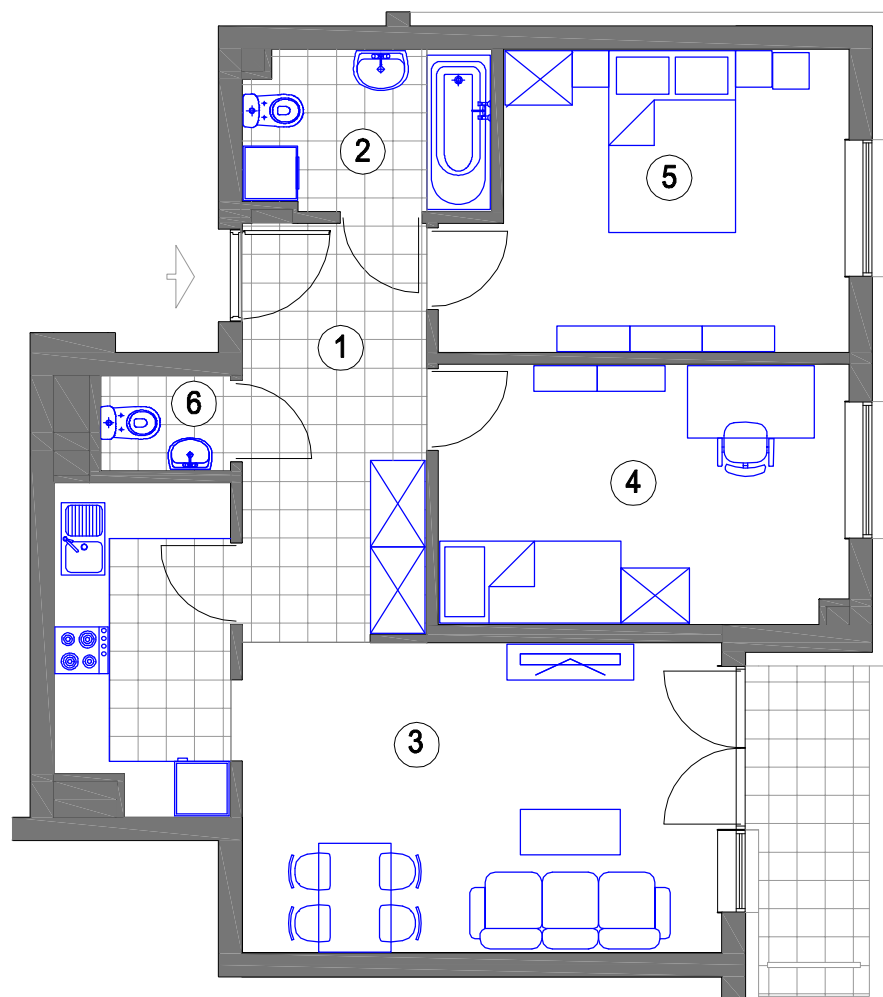

NR 168 (12 piętro)
MIESZKANIE 3 - POKOJOWE
powierzchnia 66,75 m²

1. HALL - 9,27 m²
2. ŁAZIENKA - 4,70 m²
3. POKÓJ DZIENNY
Z ANEKSEM KUCH. - 24,89 m²
4. SYPIALNIA - 12,83 m²
5. SYPIALNIA - 13,67 m²
6. WC - 1,47 m²
loggia - 4,00 m²

BUDYNEK F KL.III (XII piętro)