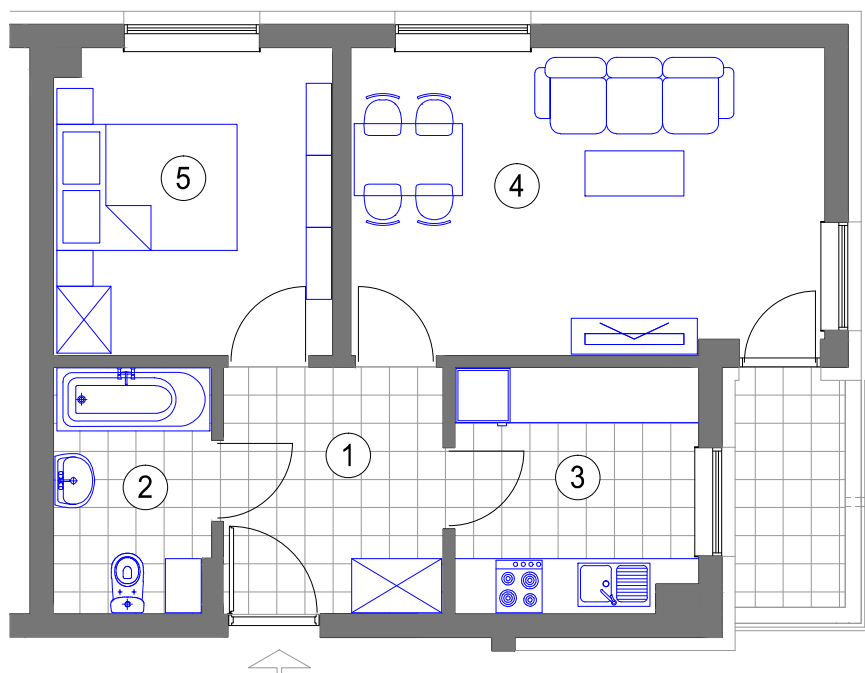

**NR 167 (12 piętro)**

**MIESZKANIE 2 - POKOJOWE**

powierzchnia 46,66 m<sup>2</sup>

- 1. HALL - 6,58 m<sup>2</sup>
- 2. ŁAZIENKA - 4,70 m<sup>2</sup>
- 3. KUCHNIA - 7,27 m<sup>2</sup>
- 4. POKÓJ DZIENNY - 17,67 m<sup>2</sup>
- 5. SYPIALNIA - 10,44 m<sup>2</sup>
- loggia- 3,07 m<sup>2</sup>

**BUDYNEK F KL.III (XII piętro)**