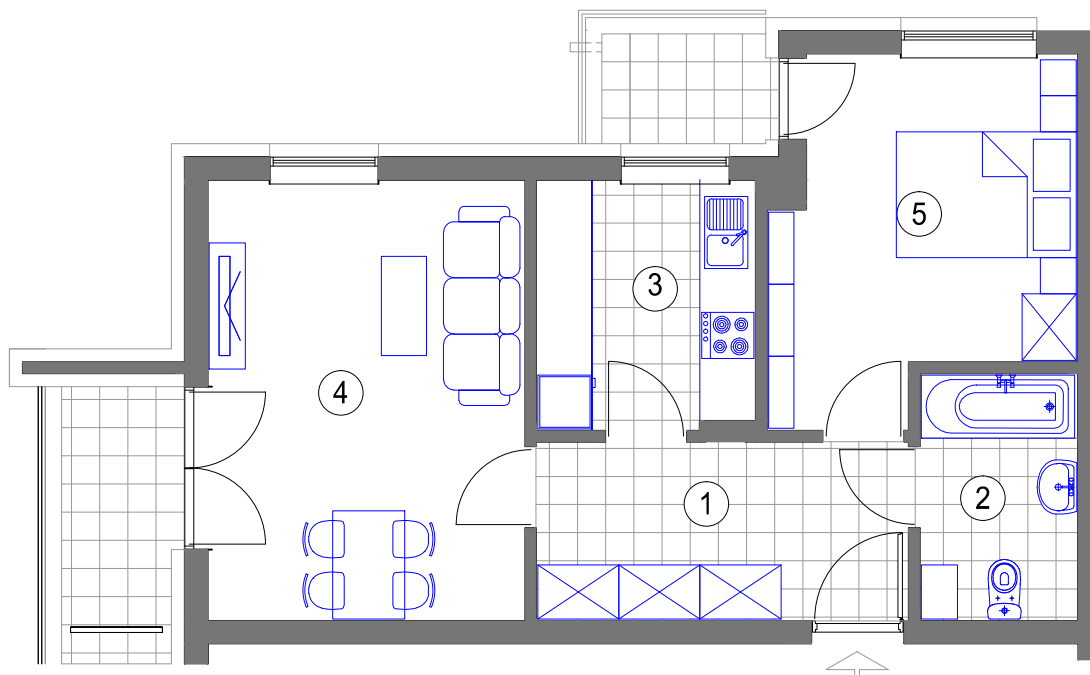

**NR 161 (11 piętro)**

**MIESZKANIE 2 - POKOJOWE**

powierzchnia 48,82 m<sup>2</sup>

- 1. HALL - 8,12 m<sup>2</sup>
- 2. ŁAZIENKA - 4,76 m<sup>2</sup>
- 3. KUCHNIA - 6,64 m<sup>2</sup>
- 4. POKÓJ DZIENNY 17,13 m<sup>2</sup>
- 5. SYPIALNIA - 12,17 m<sup>2</sup>
- loggia 1 - 3,26 m<sup>2</sup>
- loggia 2 - 2,22 m<sup>2</sup>

**BUDYNEK F KL.III (XI piętro)**