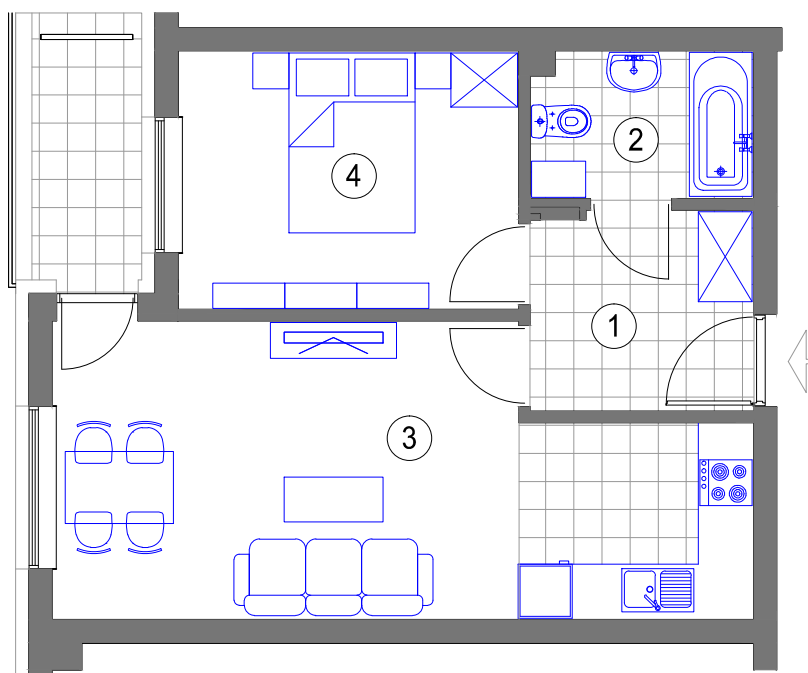

NR 160 (11 piętro)
MIESZKANIE 2 - POKOJOWE
powierzchnia 42,91 m²

1. HALL - 5,42 m²
2. ŁAZIENKA - 3,95 m²
3. POKÓJ DZIENNY
Z ANEKSEM KUCH. - 22,76 m²
4. SYPIALNIA - 10,78 m²
loggia - 3,26 m²

BUDYNEK F KL.III (XI piętro)