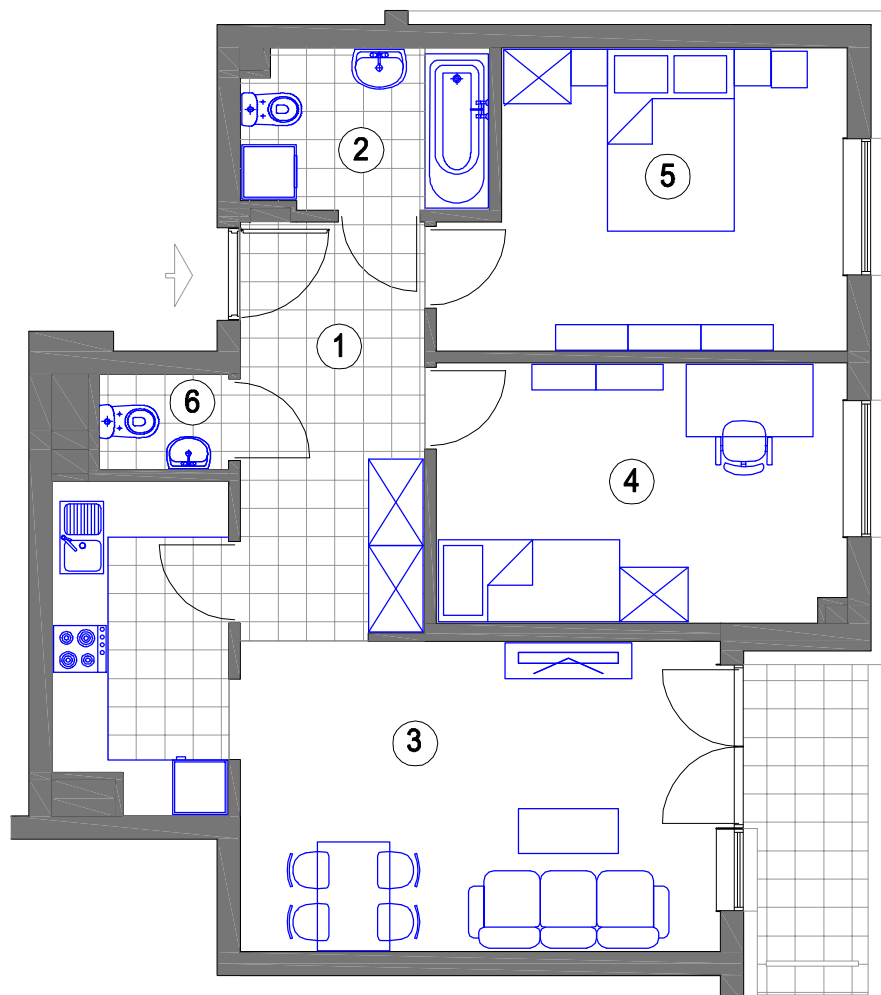

NR 158 (10 piętro)

MIESZKANIE 3 - POKOJOWE

powierzchnia 66,75 m²

1. HALL - 9,27 m²
2. ŁAZIENKA - 4,70 m²
3. POKÓJ DZIENNY
Z ANEKSEM KUCH. - 24,89 m²
4. SYPIALNIA - 12,83 m²
5. SYPIALNIA - 13,67 m²
6. WC - 1,47 m²
loggia - 4,00 m²

BUDYNEK F KL.III (X piętro)