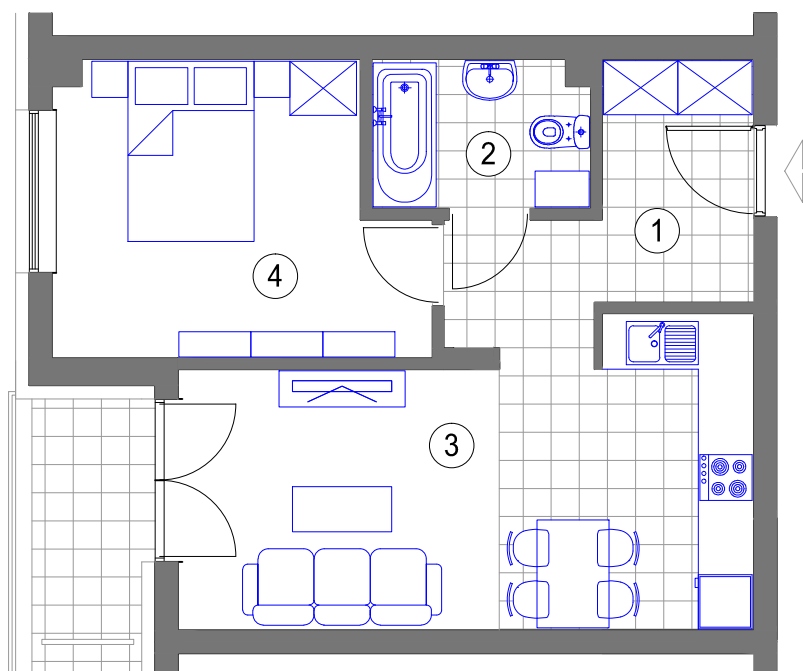

NR 154 (10 piętro)
MIESZKANIE 2-POKOJOWE
powierzchnia 42,90 m²

1. HALL - 7,17 m²
2. ŁAZIENKA - 3,90 m²
3. POKÓJ DZIENNY
Z ANEKSEM KUCH. - 19,44 m²
4. SYPIALNIA - 12,39 m²
loggia - 3.26m²

BUDYNEK F KL.III (X piętro)