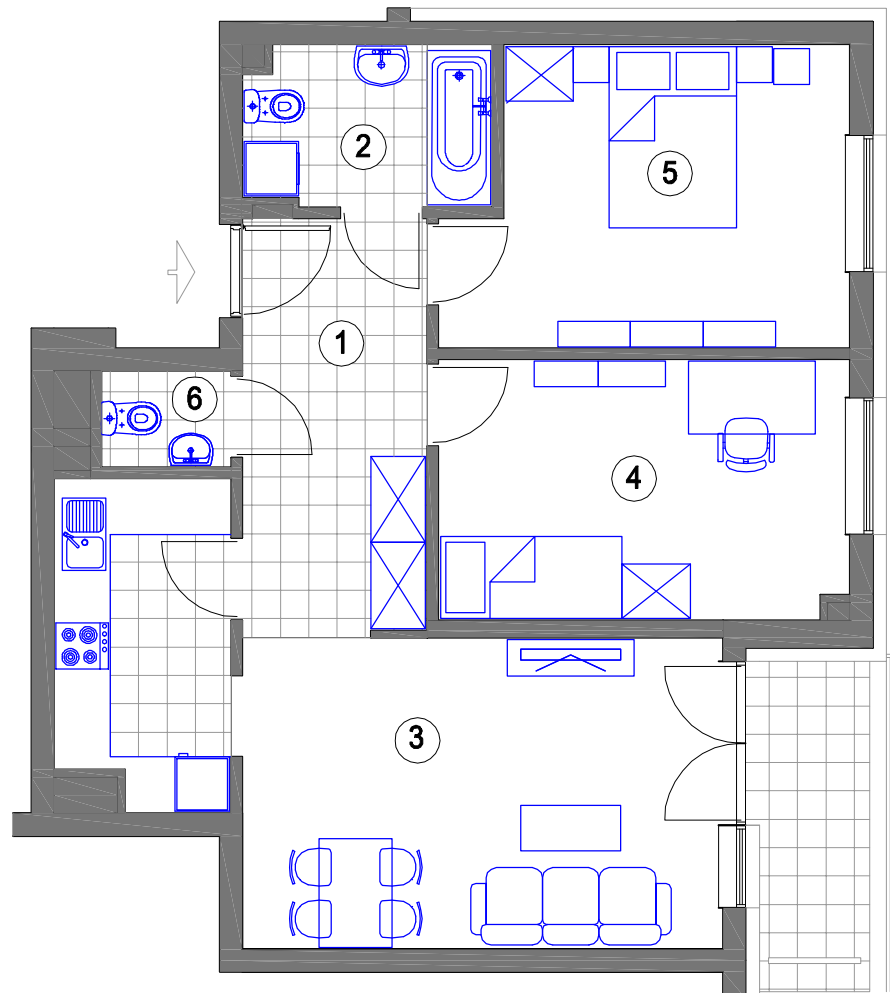

NR 153 (9 piętro)
MIESZKANIE 3 - POKOJOWE
powierzchnia 66,75 m²

1. HALL - 9,27 m²
2. ŁAZIENKA - 4,70 m²
3. POKÓJ DZIENNY
Z ANEKSEM KUCH. - 24,89 m²
4. SYPIALNIA - 12,83 m²
5. SYPIALNIA - 13,67 m²
6. WC - 1,47 m²
loggia - 4,00 m²

BUDYNEK F KL.III (IX piętro)