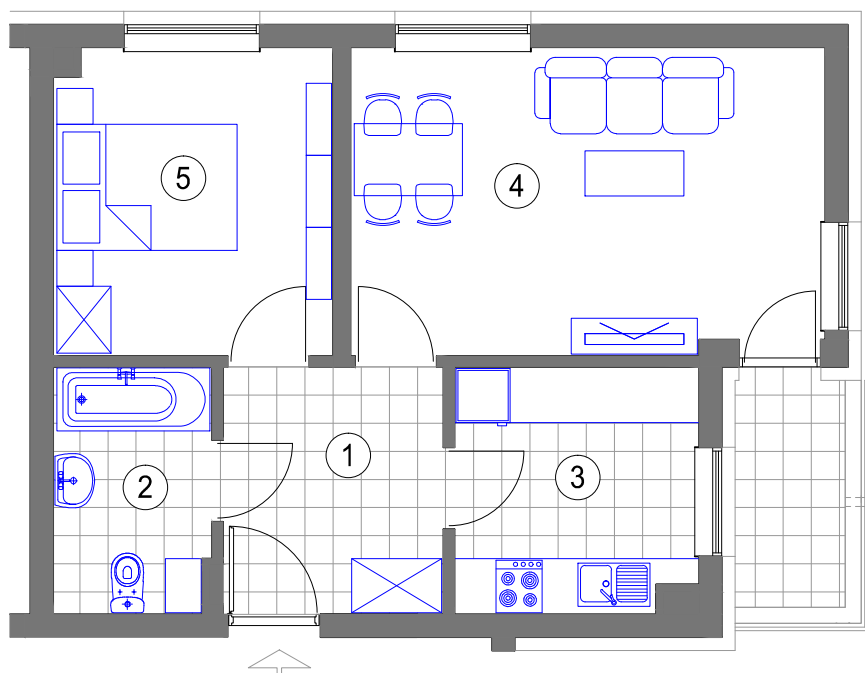

NR 152 (9 piętro)

MIESZKANIE 2 - POKOJOWE

powierzchnia 46,66 m²

- 1. HALL - 6,58 m²
- 2. ŁAZIENKA - 4,70 m²
- 3. KUCHNIA - 7,27 m²
- 4. POKÓJ DZIENNY - 17,67 m²
- 5. SYPIALNIA - 10,44 m²
- loggia- 3,07 m²

BUDYNEK F KL.III (IX piętro)