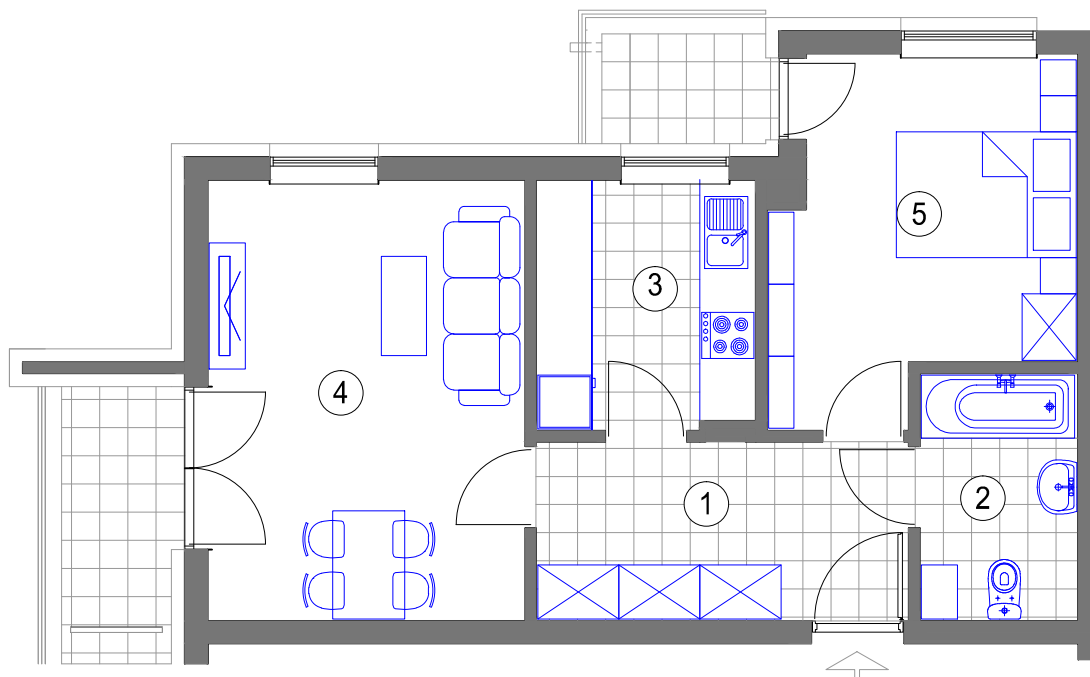

NR 151 (9 piętro) MIESZKANIE 2 - POKOJOWE

powierzchnia 48,82 m²

- 1. HALL - 8,12 m²
- 2. ŁAZIENKA - 4,76 m²
- 3. KUCHNIA - 6,64 m²
- 4. POKÓJ DZIENNY 17,13 m²
- 5. SYPIALNIA - 12,17 m²
- loggia 1 - 3,26 m²
- loggia 2 - 2,22 m²

BUDYNEK F KL.III (IX piętro)