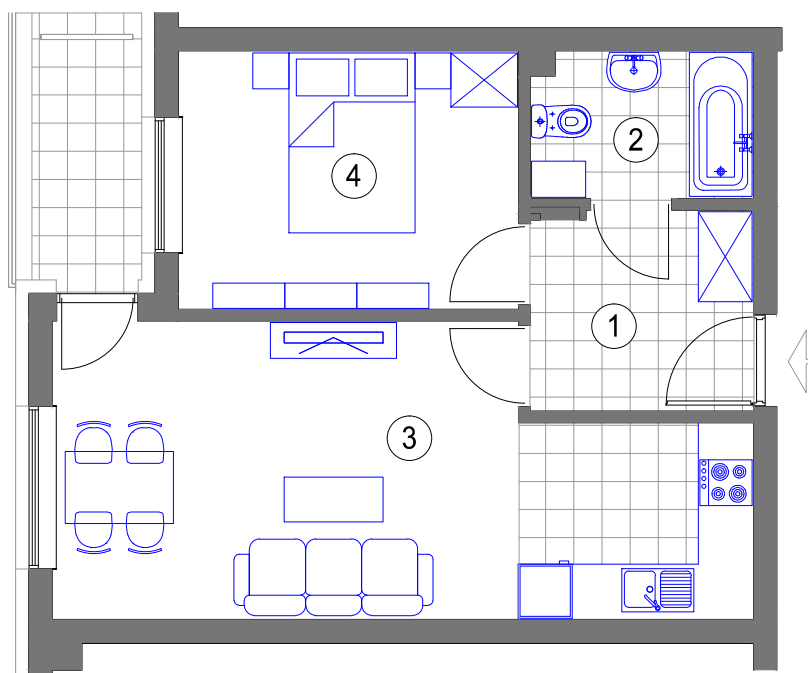

NR 150 (9 piętro)

MIESZKANIE 2 - POKOJOWE
powierzchnia 42,91 m²

1. HALL - 5,42 m²
2. ŁAZIENKA - 3,95 m²
3. POKÓJ DZIENNY
Z ANEKSEM KUCH. - 22,76 m²
4. SYPIALNIA - 10,78 m²
loggia - 3,26 m²

BUDYNEK F KL.III (IX piętro)