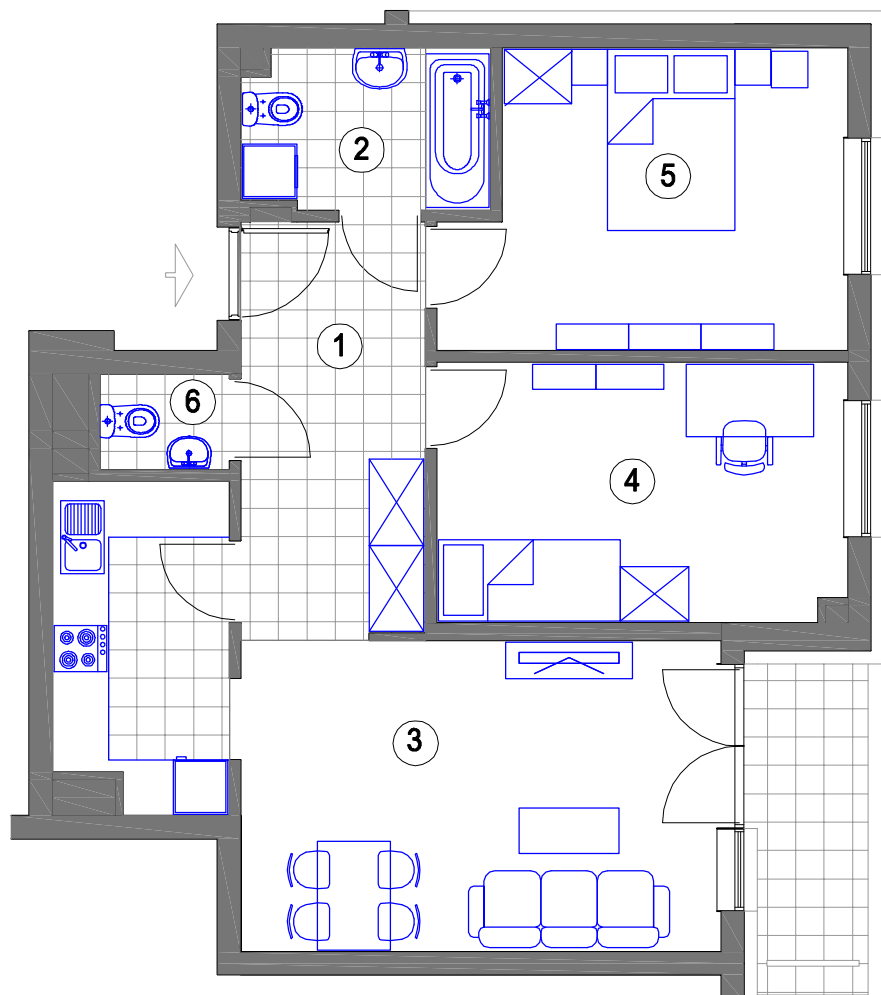

NR 148 (8 piętro)

MIESZKANIE 3 - POKOJOWE

powierzchnia 66,83 m²

1. HALL - 9,27 m²
2. ŁAZIENKA - 4,70 m²
3. POKÓJ DZIENNY
Z ANEKSEM KUCH. - 24,89 m²
4. SYPIALNIA - 12,83 m²
5. SYPIALNIA - 13,67 m²
6. WC - 1,47 m²
loggia - 4,00 m²

BUDYNEK F KL.III (VIII piętro)