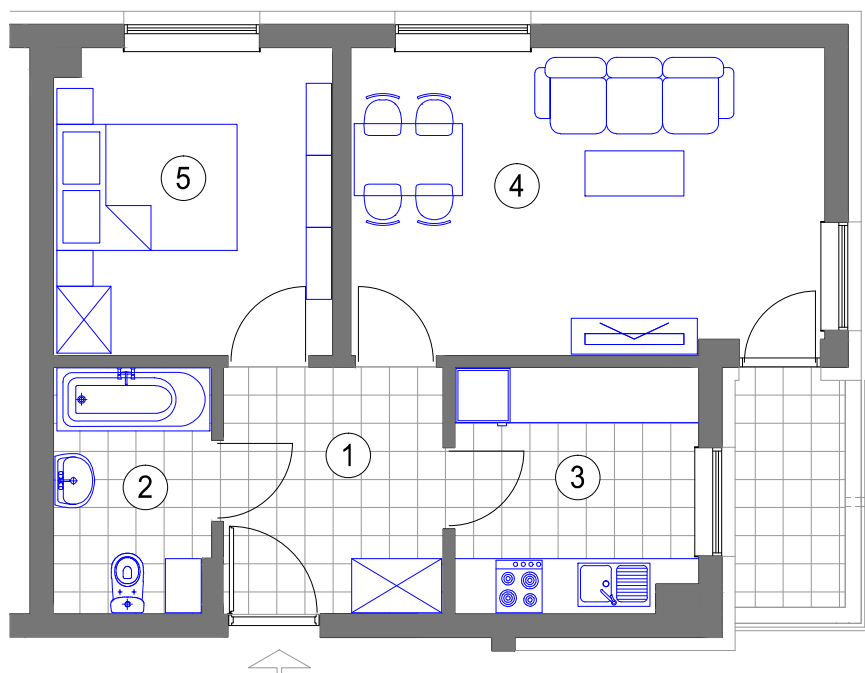

NR 147 (8 piętro)

MIESZKANIE 2 - POKOJOWE

powierzchnia 46,66 m²

- 1. HALL - 6,58 m²
- 2. ŁAZIENKA - 4,70 m²
- 3. KUCHNIA - 7,27 m²
- 4. POKÓJ DZIENNY - 17,67 m²
- 5. SYPIALNIA - 10,44 m²
- loggia- 3,07 m²

BUDYNEK F KL.III (VIII piętro)