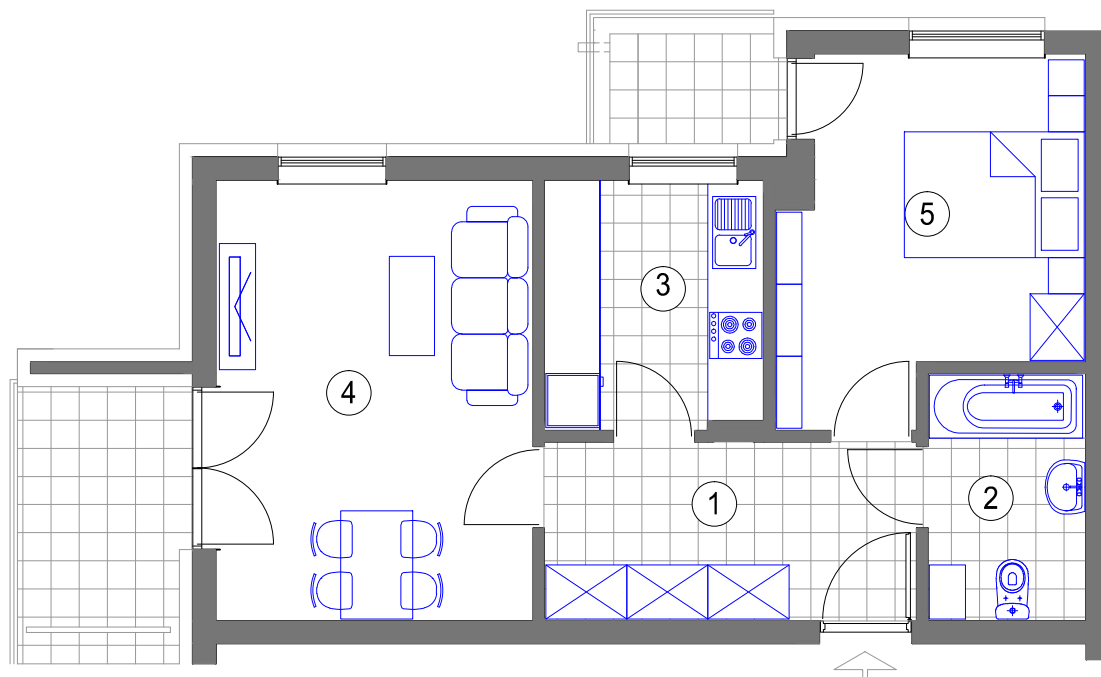

NR 146 (8 piętro)

MIESZKANIE 2 - POKOJOWE

powierzchnia 48,82 m²

- 1. HALL - 8,12 m²
- 2. ŁAZIENKA - 4,76 m²
- 3. KUCHNIA - 6,64 m²
- 4. POKÓJ DZIENNY 17,13 m²
- 5. SYPIALNIA - 12,17 m²
- balkon - 4,81 m²
- loggia - 2,22 m²

BUDYNEK F KL.III (VIII piętro)