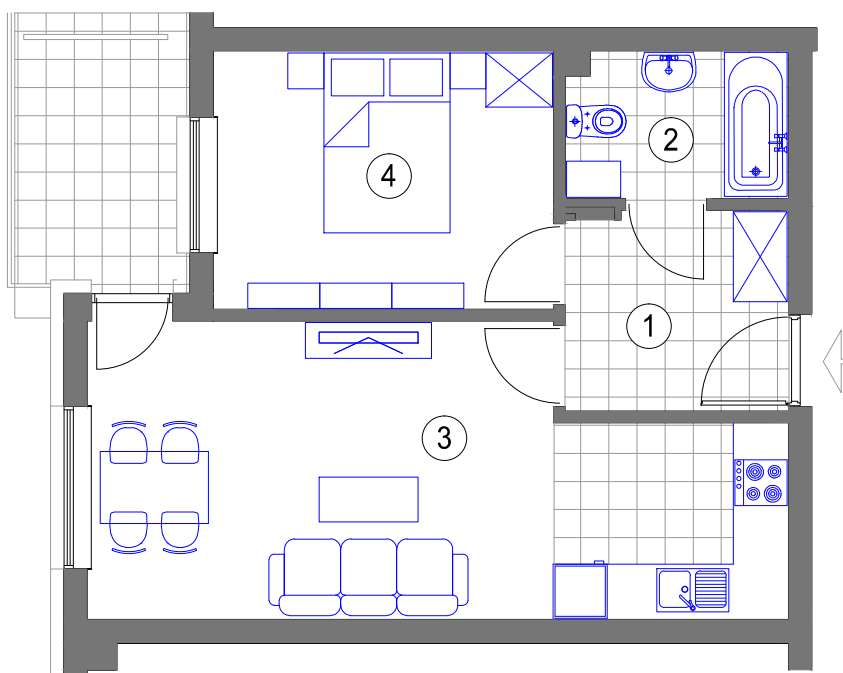

NR 145 (8 piętro)

MIESZKANIE 2 - POKOJOWE
powierzchnia 42,91 m²

1. HALL - 5,42 m²
2. ŁAZIENKA - 3,95 m²
3. POKÓJ DZIENNY
Z ANEKSEM KUCH. - 22,76 m²
4. SYPIALNIA - 10,78 m²
balkon - 4,81 m²

BUDYNEK F KL.III (VIII piętro)