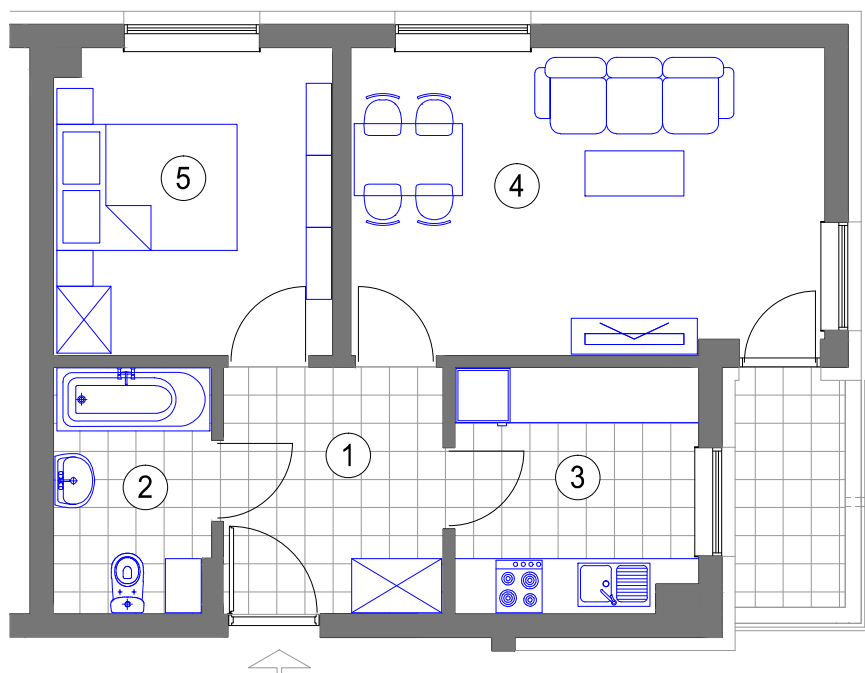

NR 142 (7 piętro)

MIESZKANIE 2 - POKOJOWE

powierzchnia 46,66 m²

- 1. HALL - 6,58 m²
- 2. ŁAZIENKA - 4,70 m²
- 3. KUCHNIA - 7,27 m²
- 4. POKÓJ DZIENNY - 17,67 m²
- 5. SYPIALNIA - 10,44 m²
- loggia- 3,07 m²

BUDYNEK F KL.III (VII piętro)