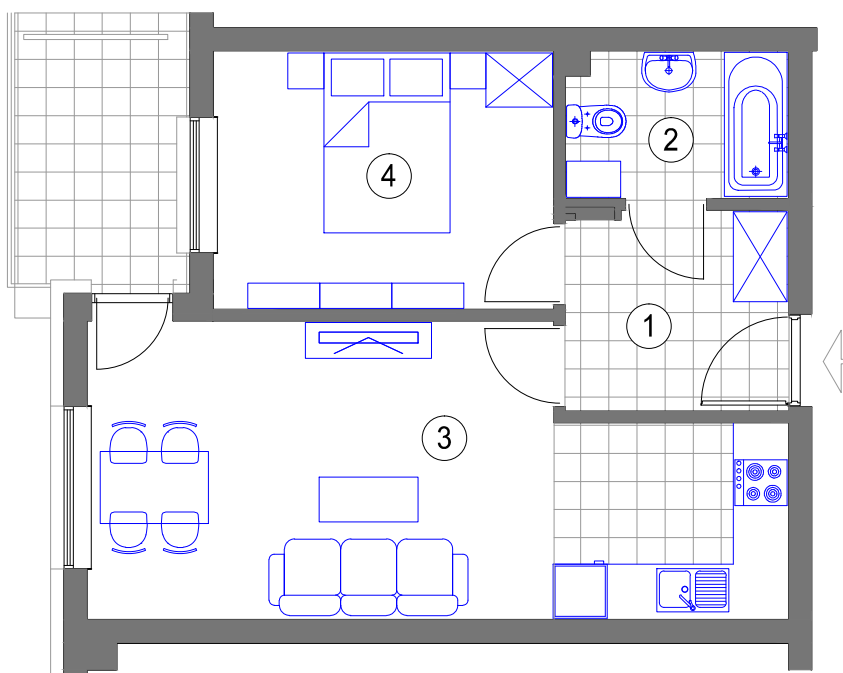

**NR 140 (7 piętro)**

**MIESZKANIE 2 - POKOJOWE**  
powierzchnia 42,91 m<sup>2</sup>

1. HALL - 5,42 m<sup>2</sup>
2. ŁAZIENKA - 3,95 m<sup>2</sup>
3. POKÓJ DZIENNY  
Z ANEKSEM KUCH. - 22,76 m<sup>2</sup>
4. SYPIALNIA - 10,78 m<sup>2</sup>  
balkon - 4,81 m<sup>2</sup>