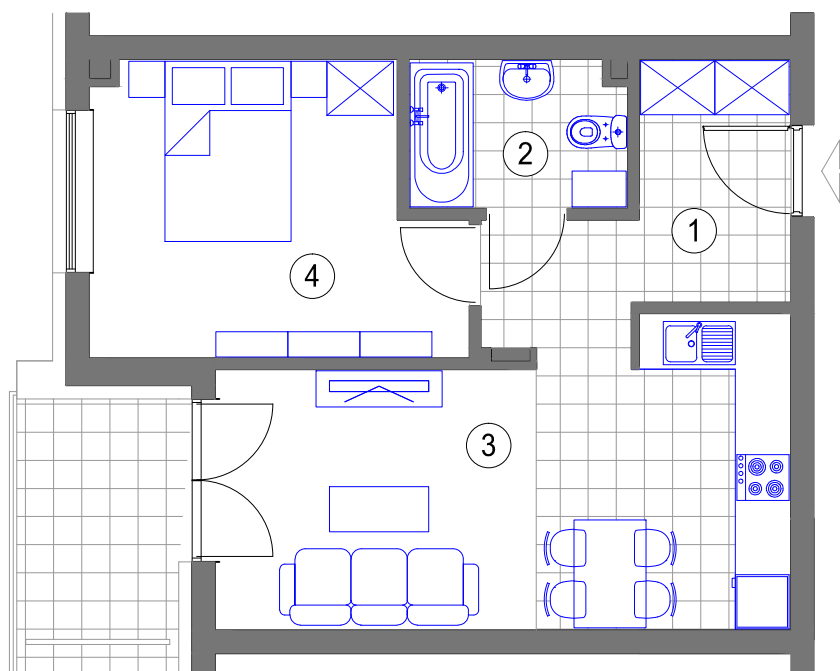

NR 139 (7 piętro)
MIESZKANIE 2 - POKOJOWE
powierzchnia 42,90 m²

1. HALL - 7,17 m²
2. ŁAZIENKA - 3,90 m²
3. POKÓJ DZIENNY
Z ANEKSEM KUCH. - 19,44 m²
4. SYPIALNIA - 12,39 m²
balkon - 4.81m²

BUDYNEK F KL.III (VII piętro)