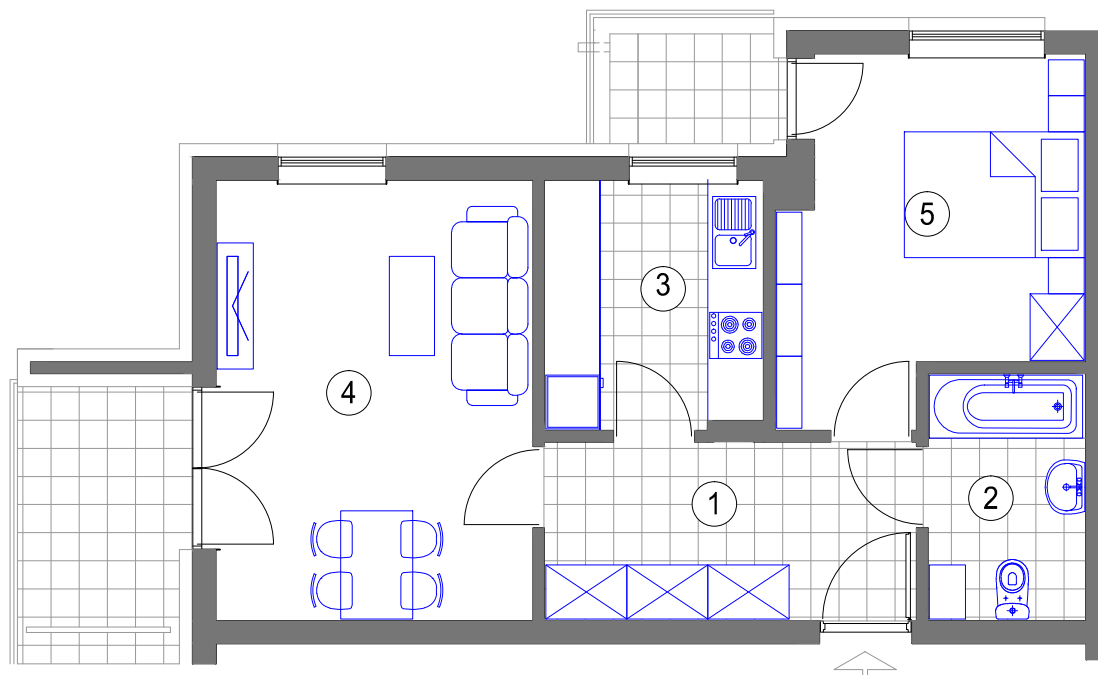

NR 136 (6 piętro)

MIESZKANIE 2 - POKOJOWE

powierzchnia 48,82 m²

- 1. HALL - 8,12 m²
- 2. ŁAZIENKA - 4,76 m²
- 3. KUCHNIA - 6,64 m²
- 4. POKÓJ DZIENNY 17,13 m²
- 5. SYPIALNIA - 12,17 m²
- balkon - 4,81 m²
- loggia - 2,22 m²

BUDYNEK F KL.III (VI piętro)