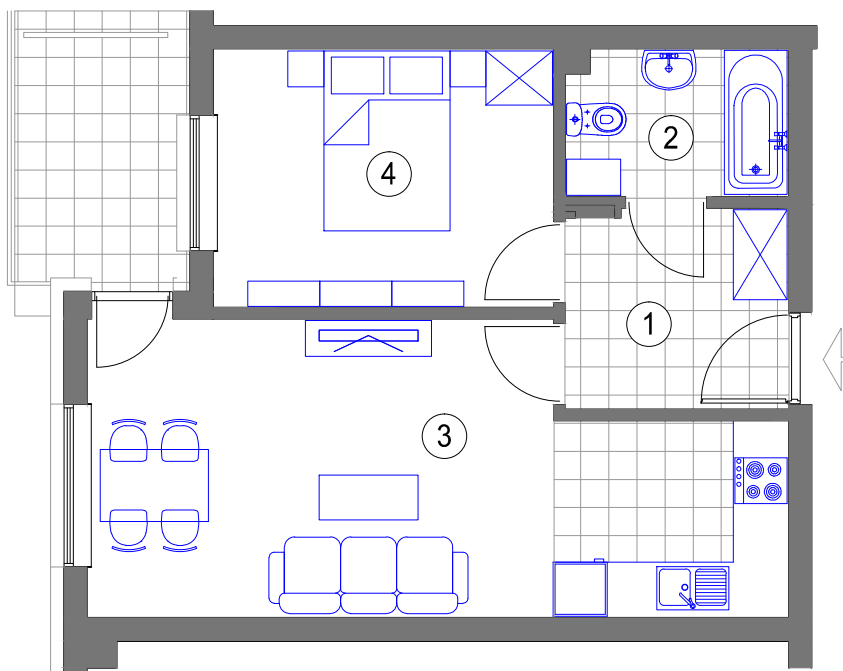

NR 135 (6 piętro)
MIESZKANIE 2 - POKOJOWE
powierzchnia 42,91 m²

1. HALL - 5,42 m²
2. ŁAZIENKA - 3,95 m²
3. POKÓJ DZIENNY
Z ANEKSEM KUCH. - 22,76 m²
4. SYPIALNIA - 10,78 m²
balkon - 4,81 m²

BUDYNEK F KL.III (VI piętro)