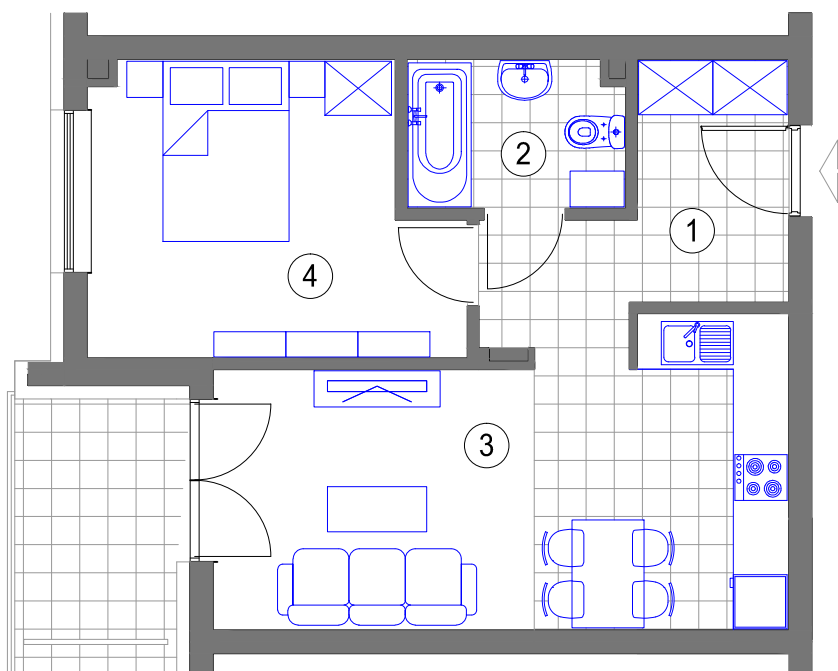

NR 134 (6 piętro)

MIESZKANIE 2 - POKOJOWE

powierzchnia 42,90 m²

1. HALL - 7,17 m²
2. ŁAZIENKA - 3,90 m²
3. POKÓJ DZIENNY
Z ANEKSEM KUCH. - 19,44 m²
4. SYPIALNIA - 12,39 m²
balkon - 4.81m²

BUDYNEK F KL.III (VI piętro)