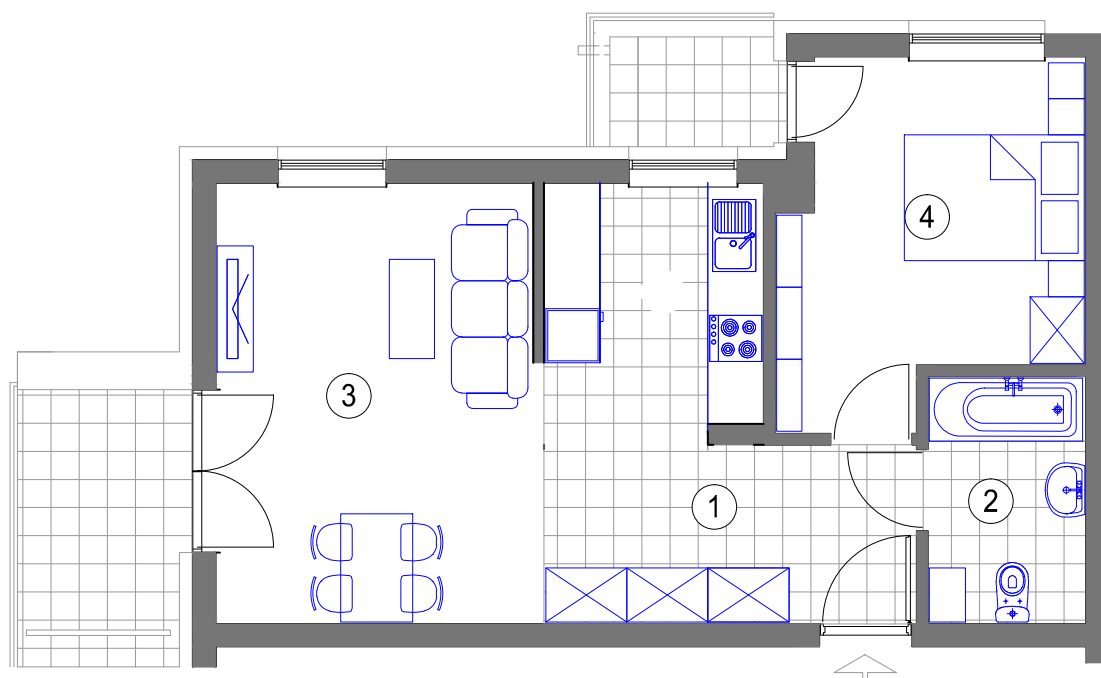

NR 131 (5 piętro)

MIESZKANIE 2 - POKOJOWE

powierzchnia 48,82 m²

1. HALL - 4,57 m²
2. ŁAZIENKA - 3,44 m²
3. POKÓJ DZIENNY Z ANEKSEM KUCH. 27,96 m²
4. SYPIALNIA - 13,60 m²

balkon - 4,81 m²

loggia - 2,22 m²

BUDYNEK F KL.III (V piętro)