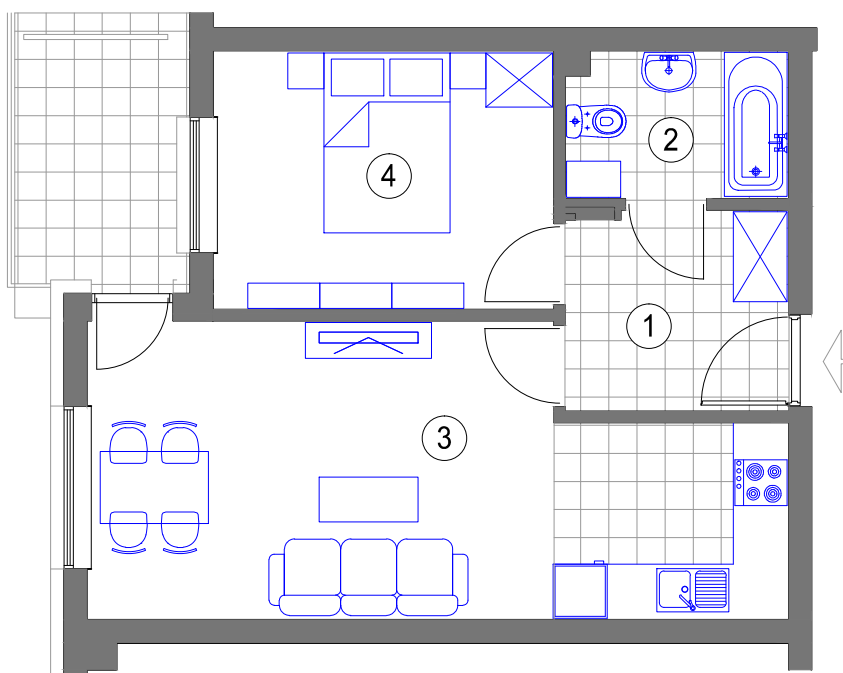

NR 130 (5 piętro)

MIESZKANIE 2 - POKOJOWE
powierzchnia 42,91 m²

1. HALL - 5,42 m²
2. ŁAZIENKA - 3,95 m²
3. POKÓJ DZIENNY
Z ANEKSEM KUCH. - 22,76 m²
4. SYPIALNIA - 10,78 m²
balkon - 4,81 m²

BUDYNEK F KL.III (V piętro)