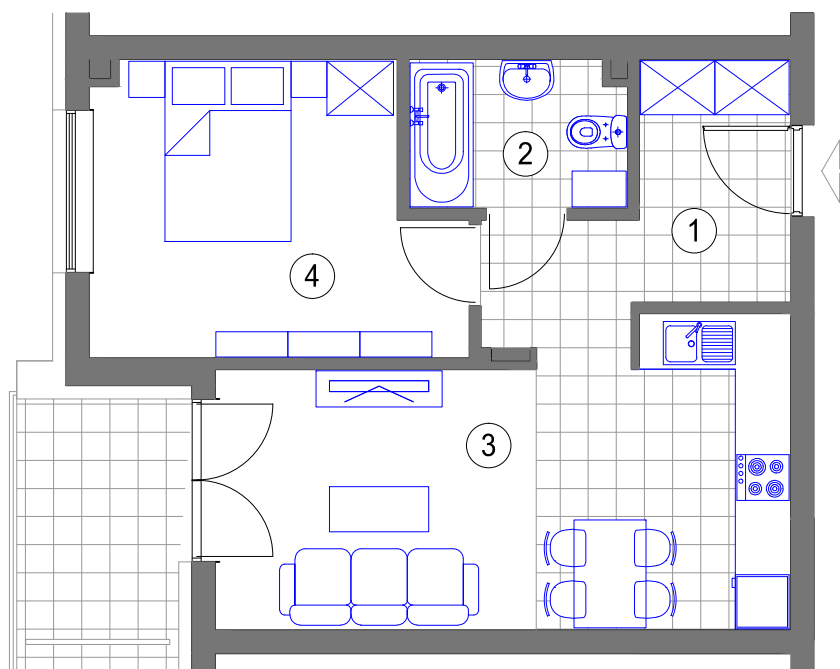

NR 129 (5 piętro)

MIESZKANIE 2 - POKOJOWE

powierzchnia 42,90 m²

1. HALL - 7,17 m²
2. ŁAZIENKA - 3,90 m²
3. POKÓJ DZIENNY
Z ANEKSEM KUCH. - 19,44 m²
4. SYPIALNIA - 12,39 m²
balkon - 4.81m²

BUDYNEK F KL.III (V piętro)