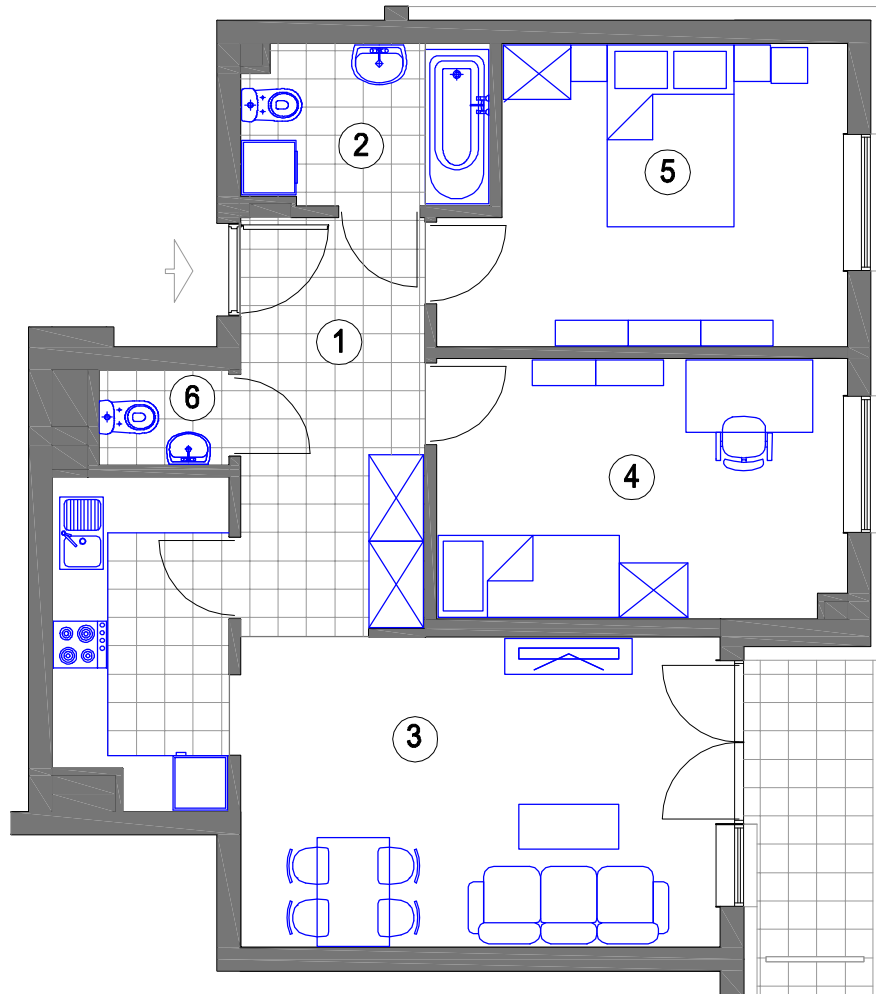

NR 128 (4 piętro)

MIESZKANIE 3 - POKOJOWE

powierzchnia 66,83 m²

1. HALL - 9,27 m²
2. ŁAZIENKA - 4,70 m²
3. POKÓJ DZIENNY
Z ANEKSEM KUCH. - 24,89 m²
4. SYPIALNIA - 12,83 m²
5. SYPIALNIA - 13,67 m²
6. WC - 1,47 m²
balkon - 4,18 m²

BUDYNEK F KL.III (IV piętro)