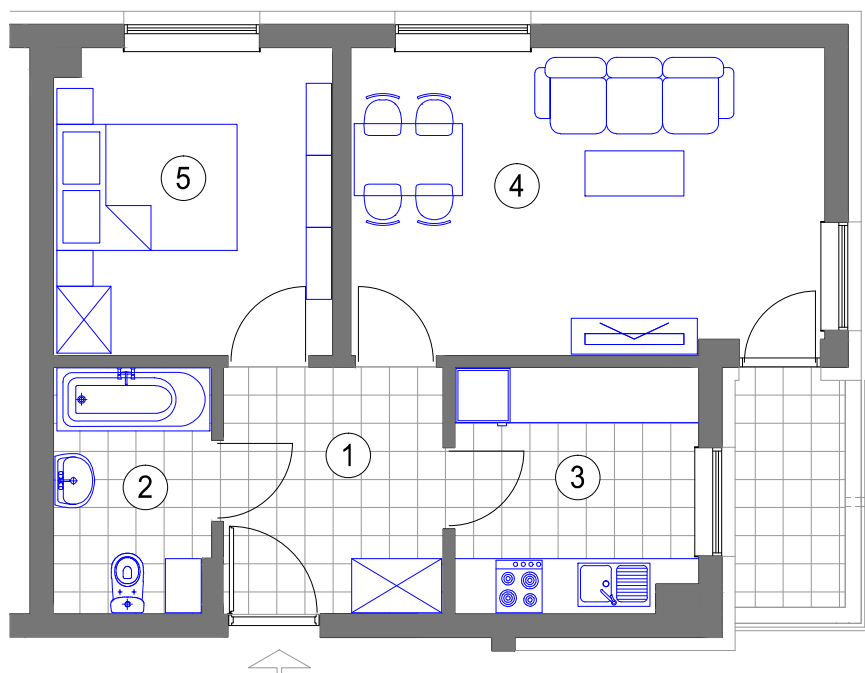

NR 127 (4 piętro)

MIESZKANIE 2 - POKOJOWE

powierzchnia 46,66 m²

- 1. HALL - 6,58 m²
- 2. ŁAZIENKA - 4,70 m²
- 3. KUCHNIA - 7,27 m²
- 4. POKÓJ DZIENNY - 17,67 m²
- 5. SYPIALNIA - 10,44 m²
- loggia- 3,07 m²

BUDYNEK F KL.III (IV piętro)