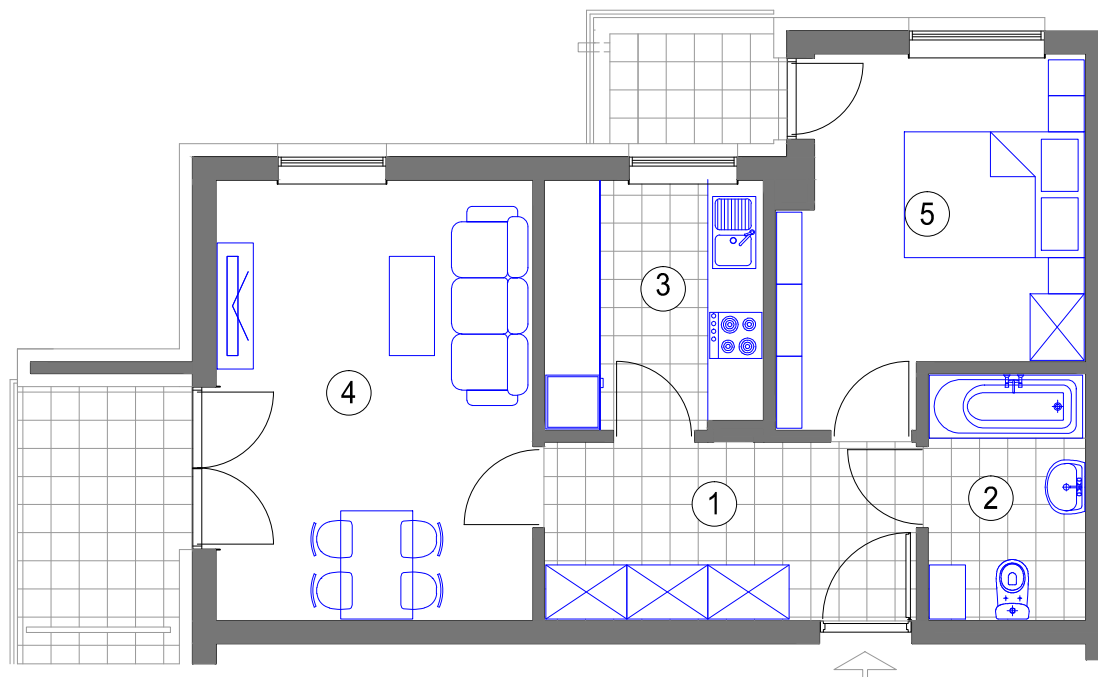

**NR 126 (4 piętro)**

**MIESZKANIE 2 - POKOJOWE**

powierzchnia 48,82 m<sup>2</sup>

- 1. HALL - 8,12 m<sup>2</sup>
- 2. ŁAZIENKA - 4,76 m<sup>2</sup>
- 3. KUCHNIA - 6,64 m<sup>2</sup>
- 4. POKÓJ DZIENNY 17,13 m<sup>2</sup>
- 5. SYPIALNIA - 12,17 m<sup>2</sup>
- balkon - 4,81 m<sup>2</sup>
- logia - 2,22 m<sup>2</sup>

**BUDYNEK F KL.III ( IV piętro)**