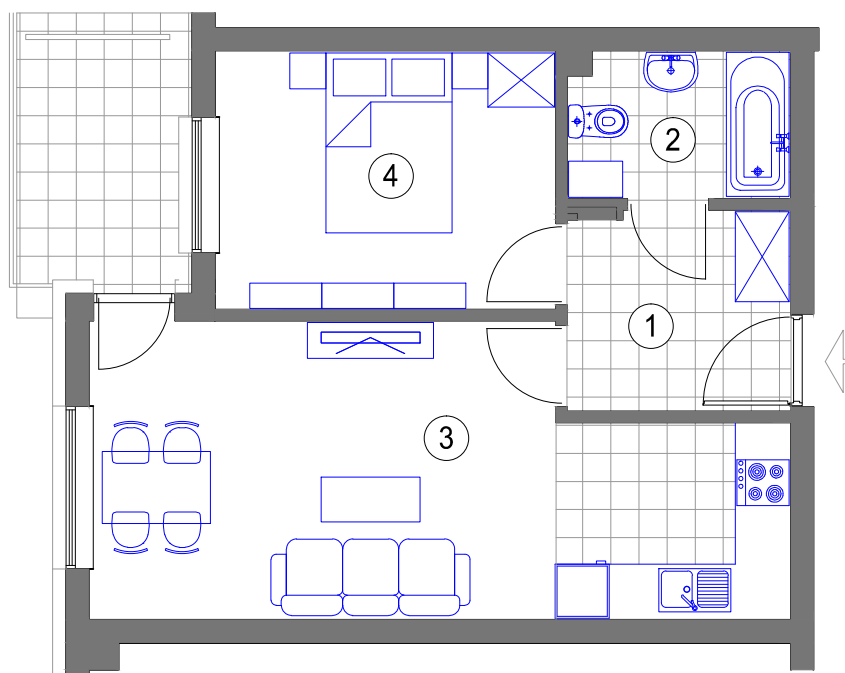

NR 125 (4 piętro)
MIESZKANIE 2 - POKOJOWE
powierzchnia 42,91 m²

1. HALL - 5,42 m²
2. ŁAZIENKA - 3,95 m²
3. POKÓJ DZIENNY
Z ANEKSEM KUCH. - 22,76 m²
4. SYPIALNIA - 10,78 m²
balkon - 4,81 m²

BUDYNEK F KL.III (IV piętro)