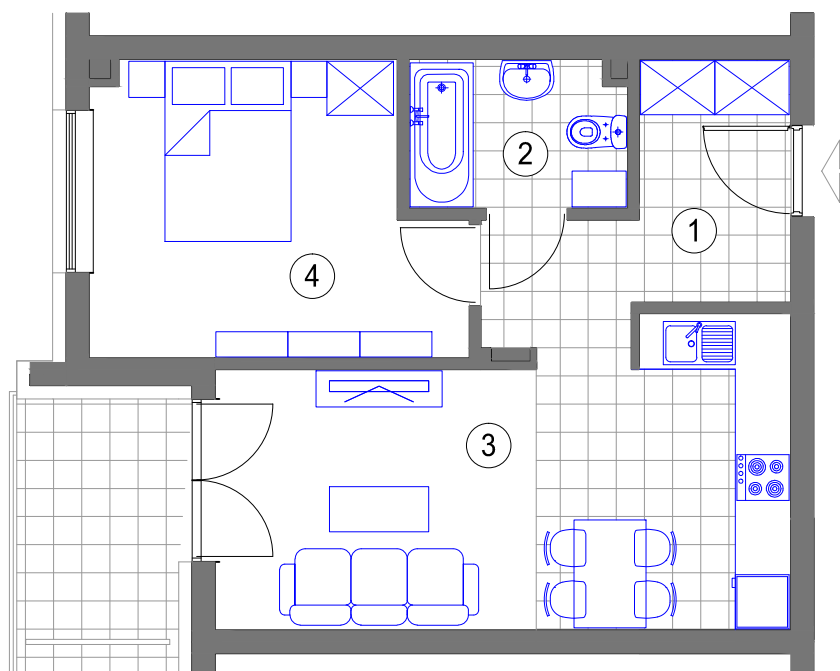

NR 124 (4 piętro) MIESZKANIE 2 - POKOJOWE

powierzchnia 42,90 m²

1. HALL - 7,17 m²
2. ŁAZIENKA - 3,90 m²
3. POKÓJ DZIENNY
Z ANEKSEM KUCH. - 19,44 m²
4. SYPIALNIA - 12,39 m²
balkon - 4.81m²

BUDYNEK F KL.III (IV piętro)