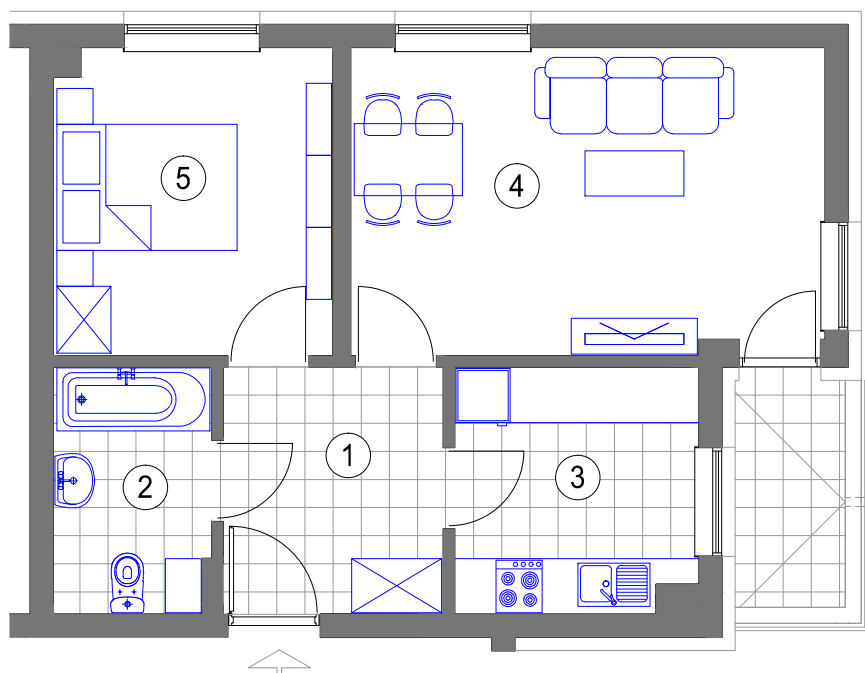

NR 122 (3 piętro)

MIESZKANIE 2 - POKOJOWE

powierzchnia 46,66 m²

- 1. HALL - 6,58 m²
- 2. ŁAZIENKA - 4,70 m²
- 3. KUCHNIA - 7,27 m²
- 4. POKÓJ DZIENNY - 17,67 m²
- 5. SYPIALNIA - 10,44 m²
- loggia- 3,07 m²