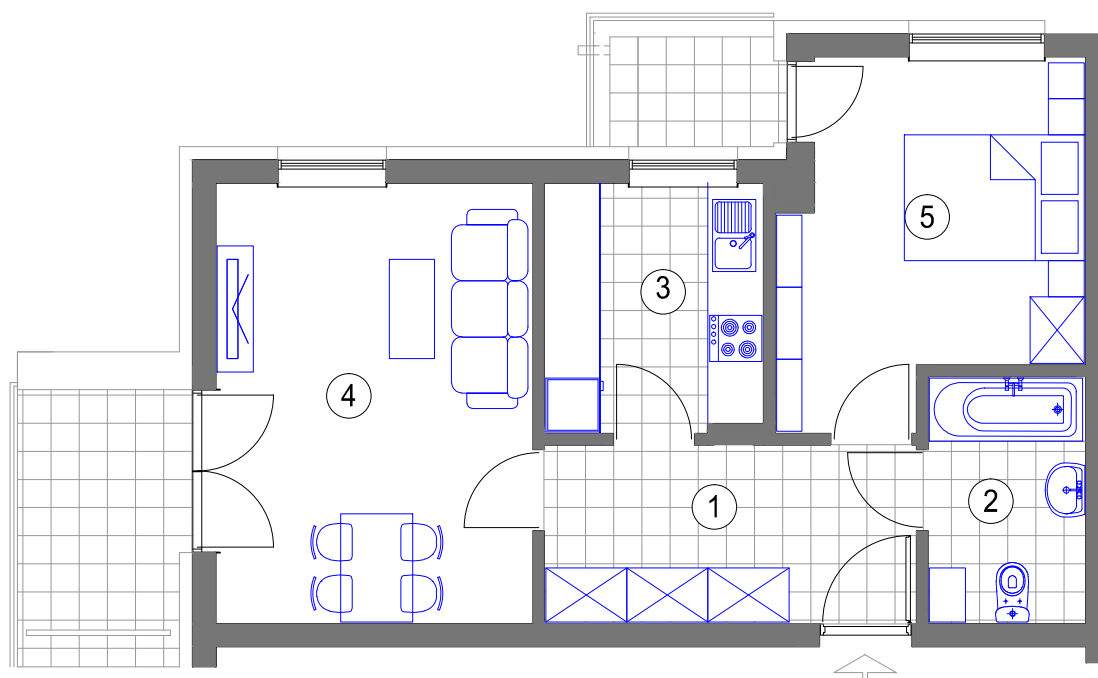

NR 121 (3 piętro)

MIESZKANIE 2 - POKOJOWE

powierzchnia 48,82 m²

- 1. HALL - 8,12 m²
- 2. ŁAZIENKA - 4,76 m²
- 3. KUCHNIA - 6,64 m²
- 4. POKÓJ DZIENNY 17,13 m²
- 5. SYPIALNIA - 12,17 m²
- balkon - 4,81 m²
- logia - 2,22 m²

BUDYNEK F KL.III (III piętro)