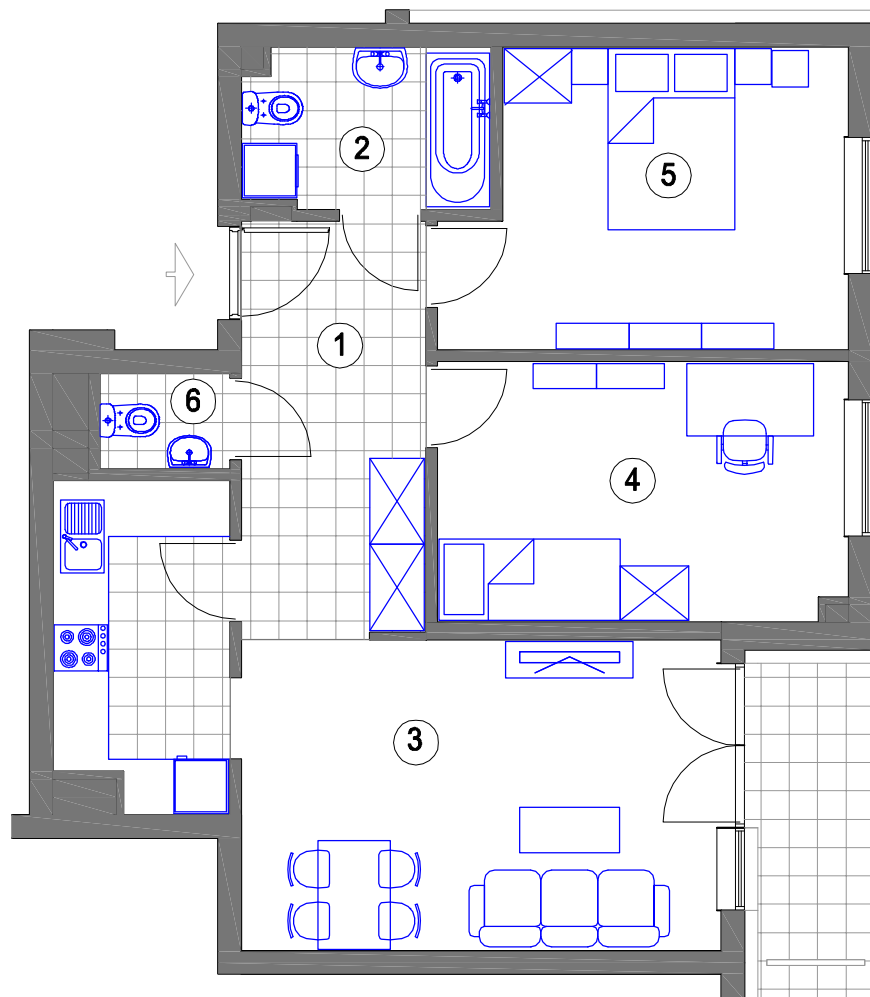

NR 118 (2 piętro)

MIESZKANIE 3 - POKOJOWE

powierzchnia 66,83 m²

1. HALL - 9,27 m²
2. ŁAZIENKA - 4,70 m²
3. POKÓJ DZIENNY
Z ANEKSEM KUCH. - 24,89 m²
4. SYPIALNIA - 12,83 m²
5. SYPIALNIA - 13,67 m²
6. WC - 1,47 m²
balkon - 4,18 m²

BUDYNEK F KL.III (II piętro)