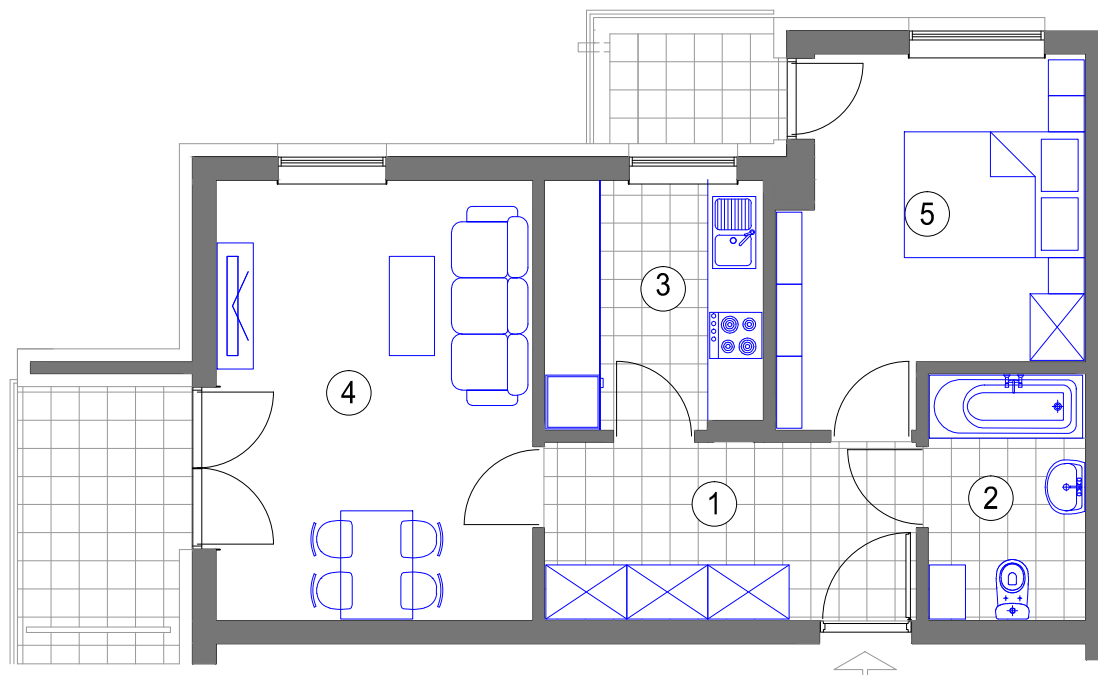

NR 116 (2 piętro)

MIESZKANIE 2 - POKOJOWE

powierzchnia 48,82 m²

- 1. HALL - 8,12 m²
- 2. ŁAZIENKA - 4,76 m²
- 3. KUCHNIA - 6,64 m²
- 4. POKÓJ DZIENNY 17,13 m²
- 5. SYPIALNIA - 12,17 m²
- balkon - 4,81 m
- logia - 2,22 m²

BUDYNEK F KL.III (II piętro)