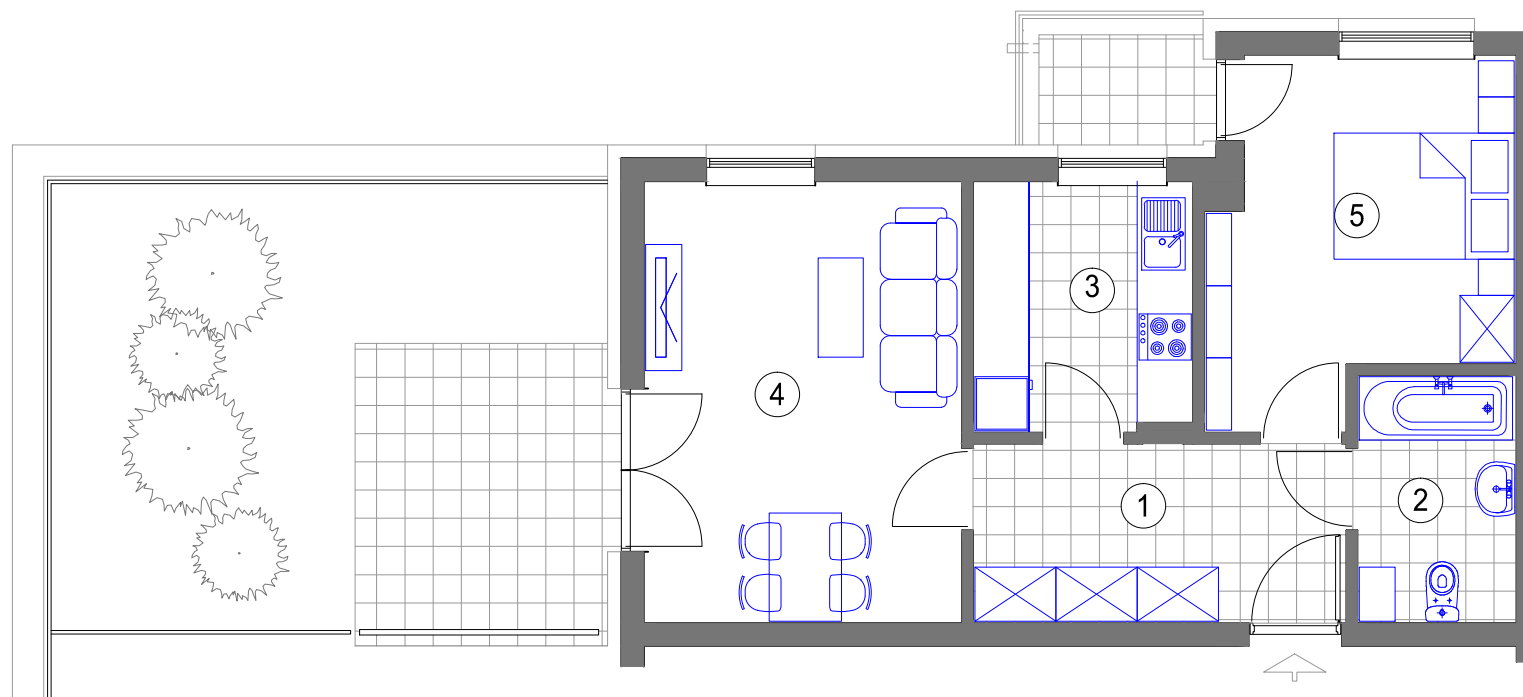

NR 111 (1piętro)

MIESZKANIE 2 - POKOJOWE

powierzchnia 47,51 m²

- 1. HALL - 7,91 m²
- 2. ŁAZIENKA - 4,61 m²
- 3. KUCHNIA - 6,51 m²
- 4. POKÓJ DZIENNY 16,54 m²
- 5. SYPIALNIA - 11,94 m²
 - taras - 30,63 m²
 - w tym pow. utwardzona - 8,79 m²
 - logia - 2,22 m²

BUDYNEK F KL.III (I piętro)