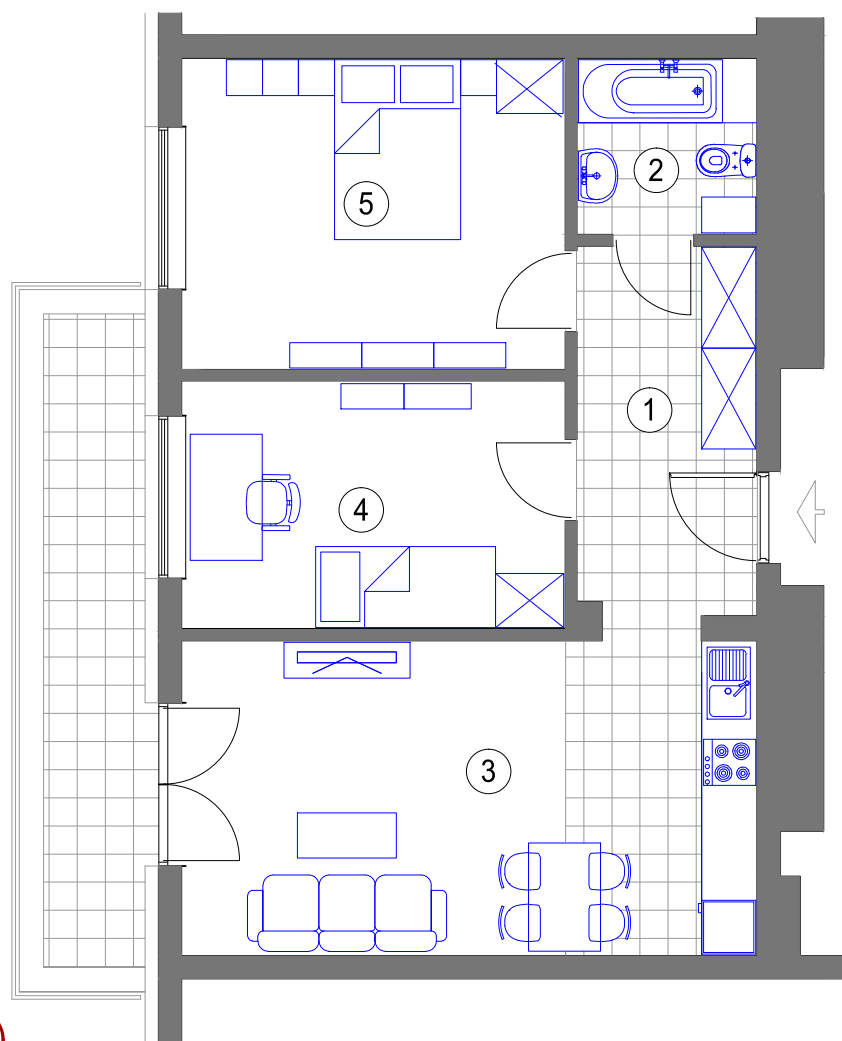

NR 108 (14 piętro)

MIESZKANIE 3 - POKOJOWE

powierzchnia 60,83 m²

1. HALL - 8,42 m²
2. ŁAZIENKA - 3,87 m²
3. POKÓJ DZIENNY
Z ANEKSEM KUCH. - 22,23 m²
4. SYPIALNIA - 11,67 m²
5. SYPIALNIA - 14,64 m²
taras - 7,73 m²

BUDYNEK F KL.II (XIV piętro)